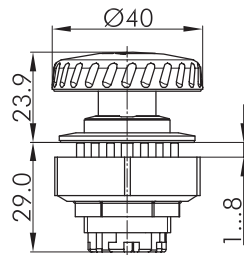

KRJMV

Pilztaste verrastend silberfarben

Rubrik	Schlagtaste/Pilztaste
Baureihe	KOMBITAST-R-JUWEL
Einbauöffnung	Ø 30,5 mm
Hub	6 mm
Schutzart	IP65
beschriftbar	Nein
Beleuchtung	Nein
Frontrahmen	silberfarben
Pilzknopf	rot
überlistsicher	Nein
Schaltstellungsanzeige	Nein
Blockierschutzkragen	Nein
Entriegelung	Drehung