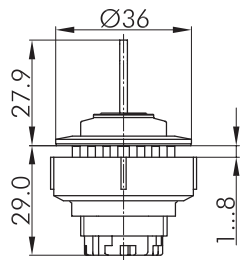

## Schlüsseltaste rastend silberfarben

Rubrik	Schlüsseltaste
Baureihe	KOMBITAST-R-JUWEL
Einbauöffnung	Ø 30,5 mm
Schutzart	IP65
beschriftbar	Nein
Beleuchtung	Nein
Frontrahmen	silberfarben

inkl. zwei Schlüssel  
verschiedenschließend möglich, Mehrpreis a. A.

- I = Schaltstellung
- > = Federrückzug
- = Schlüsselabzugstellung

product  
design award

2013

German  
Design Award

WINNER 2014

- Abbildung kann vom Original abweichen - - Änderungen vorbehalten -