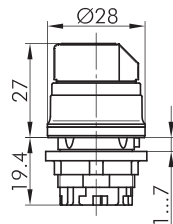

RVAWA_RT

Wahltaste rastend

Rubrik	Wahltaste
Baureihe	RVA
Einbauöffnung	Ø 22,3 mm
Schutzart	IP69K
beschriftbar	Nein
Beleuchtung	Nein
Frontrahmen	Edelstahl, glänzend
Frontring	rot

aus Edelstahl V4A (1.4404)

Hülsenrand in den Farben grün-GN, rot-RT, blau-BL, gelb-GB, schwarz-SW, weiß-WS, anthrazit-DG. Kurzbezeichnung an die Type anhängen, z. B. RVAWA_RT

┆ = Schaltstellung
> = Federrückzug

Design
Award
Winner
2000