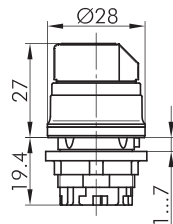

RVAWA_BL

Wahltaste rastend

Rubrik	Wahltaste
Baureihe	RVA
Einbauöffnung	Ø 22,3 mm
Schutzart	IP69K
beschriftbar	Nein
Beleuchtung	Nein
Frontrahmen	Edelstahl, glänzend
Frontring	blau

aus Edelstahl V4A (1.4404)

Hülsenrand in den Farben grün-GN, rot-RT, blau-BL, gelb-GB, schwarz-SW, weiß-WS, anthrazit-DG. Kurzbezeichnung an die Type anhängen, z. B. RVAWA_RT

┆ = Schaltstellung
> = Federrückzug

reddot

- Abbildung kann vom Original abweichen - - Änderungen vorbehalten -