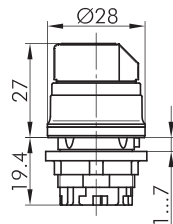

RVAWA_GB

Wahltaste rastend

Rubrik	Wahltaste
Baureihe	RVA
Einbauöffnung	Ø 22,3 mm
Schutzart	IP69K
beschriftbar	Nein
Beleuchtung	Nein
Frontrahmen	Edelstahl, glänzend
Frontring	gelb

aus Edelstahl V4A (1.4404)

Hülsenrand in den Farben grün-GN, rot-RT, blau-BL, gelb-GB, schwarz-SW, weiß-WS, anthrazit-DG. Kurzbezeichnung an die Type anhängen, z. B. RVAWA_RT

┆ = Schaltstellung
> = Federrückzug

reddot

- Abbildung kann vom Original abweichen - - Änderungen vorbehalten -