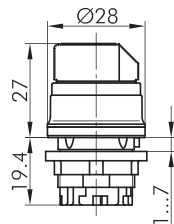

RVAWA_SW

Wahltaste rastend

Rubrik	Wahltaste
Baureihe	RVA
Einbauöffnung	Ø 22,3 mm
Schutzart	IP69K
beschriftbar	Nein
Beleuchtung	Nein
Frontrahmen	Edelstahl, glänzend
Frontring	schwarz

aus Edelstahl V4A (1.4404)

Hülsenrand in den Farben grün-GN, rot-RT, blau-BL, gelb-GB, schwarz-SW, weiß-WS, anthrazit-DG. Kurzbezeichnung an die Type anhängen, z. B. RVAWA_RT

┆ = Schaltstellung
> = Federrückzug

reddot

- Abbildung kann vom Original abweichen - - Änderungen vorbehalten -