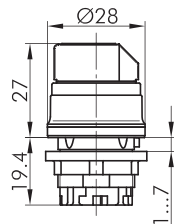

RVAWA_WS

Wahltaste rastend

Rubrik	Wahltaste
Baureihe	RVA
Einbauöffnung	Ø 22,3 mm
Schutzart	IP69K
beschriftbar	Nein
Beleuchtung	Nein
Frontrahmen	Edelstahl, glänzend
Frontring	weiß

aus Edelstahl V4A (1.4404)

Hülsenrand in den Farben grün-GN, rot-RT, blau-BL, gelb-GB, schwarz-SW, weiß-WS, anthrazit-DG. Kurzbezeichnung an die Type anhängen, z. B. RVAWA_RT

┆ = Schaltstellung
> = Federrückzug

reddot

- Abbildung kann vom Original abweichen - - Änderungen vorbehalten -