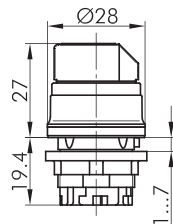

RVAWA_DG

Wahltaste rastend

Rubrik	Wahltaste
Baureihe	RVA
Einbauöffnung	Ø 22,3 mm
Schutzart	IP69K
beschriftbar	Nein
Beleuchtung	Nein
Frontrahmen	Edelstahl, glänzend
Frontring	anthrazit

aus Edelstahl V4A (1.4404)

Hülsenrand in den Farben grün-GN, rot-RT, blau-BL, gelb-GB, schwarz-SW, weiß-WS, anthrazit-DG. Kurzbezeichnung an die Type anhängen, z. B. RVAWA_RT

┆ = Schaltstellung
> = Federrückzug

reddot

- Abbildung kann vom Original abweichen - - Änderungen vorbehalten -