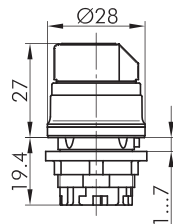

## Wahltaste rastend

Rubrik	Wahltaste
Baureihe	RVA
Einbauöffnung	Ø 22,3 mm
Schutzart	IP65
beschriftbar	Nein
Beleuchtung	Nein
Frontrahmen	Edelstahl, glänzend
Frontring	blau

aus Edelstahl V4A (1.4404)

Hülsenrand in den Farben grün-GN, rot-RT, blau-BL, gelb-GB, schwarz-SW, weiß-WS, anthrazit-DG. Kurzbezeichnung an die Type anhängen, z. B. RVAWB\_RT

┆ = Schaltstellung  
> = Federrückzug

Design  
Award  
Winner  
2000

reddot

- Abbildung kann vom Original abweichen - - Änderungen vorbehalten -