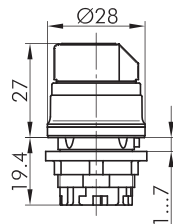

RVAWB_WS

Wahltaste rastend

Rubrik	Wahltaste
Baureihe	RVA
Einbauöffnung	Ø 22,3 mm
Schutzart	IP65
beschriftbar	Nein
Beleuchtung	Nein
Frontrahmen	Edelstahl, glänzend
Frontring	weiß

aus Edelstahl V4A (1.4404)

Hülsenrand in den Farben grün-GN, rot-RT, blau-BL, gelb-GB, schwarz-SW, weiß-WS, anthrazit-DG. Kurzbezeichnung an die Type anhängen, z. B. RVAWB_RT

┆ = Schaltstellung
> = Federrückzug

reddot

- Abbildung kann vom Original abweichen - - Änderungen vorbehalten -