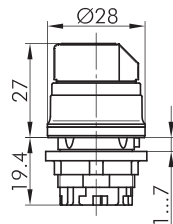

RVASTB_GN

Wahltaste tastend

Rubrik	Wahltaste
Baureihe	RVA
Einbauöffnung	Ø 22,3 mm
Schutzart	IP65
beschriftbar	Nein
Beleuchtung	Nein
Frontrahmen	Edelstahl, glänzend
Frontring	grün

aus Edelstahl V4A (1.4404)

Hülsenrand in den Farben grün-GN, rot-RT, blau-BL, gelb-GB, schwarz-SW, weiß-WS, anthrazit-DG. Kurzbezeichnung an die Type anhängen, z. B. RVASTB_RT

■ = Schaltstellung
> = Federrückzug

reddot

- Abbildung kann vom Original abweichen - - Änderungen vorbehalten -