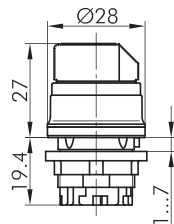

## Wahltaste tastend

Rubrik	Wahltaste
Baureihe	RVA
Einbauöffnung	Ø 22,3 mm
Schutzart	IP65
beschriftbar	Nein
Beleuchtung	Nein
Frontrahmen	Edelstahl, glänzend
Frontring	rot

aus Edelstahl V4A (1.4404)

Hülsenrand in den Farben grün-GN, rot-RT, blau-BL, gelb-GB, schwarz-SW, weiß-WS, anthrazit-DG. Kurzbezeichnung an die Type anhängen, z. B. RVASTB\_RT

■ = Schaltstellung  
> = Federrückzug

reddot

- Abbildung kann vom Original abweichen - - Änderungen vorbehalten -