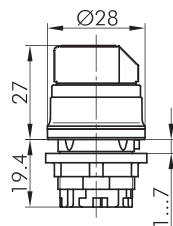

RVASTB_GB

Wahltaste tastend

Rubrik	Wahltaste
Baureihe	RVA
Einbauöffnung	Ø 22,3 mm
Schutzart	IP65
beschriftbar	Nein
Beleuchtung	Nein
Frontrahmen	Edelstahl, glänzend
Frontring	gelb

aus Edelstahl V4A (1.4404)

Hülsenrand in den Farben grün-GN, rot-RT, blau-BL, gelb-GB, schwarz-SW, weiß-WS, anthrazit-DG. Kurzbezeichnung an die Type anhängen, z. B. RVASTB_RT

┆ = Schaltstellung
> = Federrückzug

reddot

- Abbildung kann vom Original abweichen - - Änderungen vorbehalten -