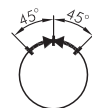

RVASTB_SW

Wahltaste tastend

Rubrik	Wahltaste
Baureihe	RVA
Einbauöffnung	Ø 22,3 mm
Schutzart	IP65
beschriftbar	Nein
Beleuchtung	Nein
Frontrahmen	Edelstahl, glänzend
Frontring	schwarz

aus Edelstahl V4A (1.4404)

Hülsenrand in den Farben grün-GN, rot-RT, blau-BL, gelb-GB, schwarz-SW, weiß-WS, anthrazit-DG. Kurzbezeichnung an die Type anhängen, z. B. RVASTB_RT

┆ = Schaltstellung
> = Federrückzug

reddot

- Abbildung kann vom Original abweichen - - Änderungen vorbehalten -