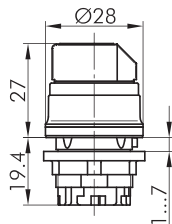

RVASTB_SW

Wahltaste tastend

Rubrik	Wahltaste
Baureihe	RVA
Einbauöffnung	Ø 22,3 mm
Schutzart	IP65
beschriftbar	Nein
Beleuchtung	Nein
Frontrahmen	Edelstahl, glänzend
Frontring	schwarz

aus Edelstahl V4A (1.4404)

Hülsenrand in den Farben grün-GN, rot-RT, blau-BL, gelb-GB, schwarz-SW, weiß-WS, anthrazit-DG. Kurzbezeichnung an die Type anhängen, z. B. RVASTB_RT

┆ = Schaltstellung
> = Federrückzug

reddot

- Abbildung kann vom Original abweichen - - Änderungen vorbehalten -