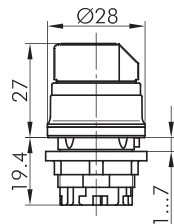

RVASTB_WS

Wahltaste tastend

| | |
|---------------|---------------------|
| Rubrik | Wahltaste |
| Baureihe | RVA |
| Einbauöffnung | Ø 22,3 mm |
| Schutzart | IP65 |
| beschriftbar | Nein |
| Beleuchtung | Nein |
| Frontrahmen | Edelstahl, glänzend |
| Frontring | weiß |

aus Edelstahl V4A (1.4404)

Hülsenrand in den Farben grün-GN, rot-RT, blau-BL, gelb-GB, schwarz-SW, weiß-WS, anthrazit-DG. Kurzbezeichnung an die Type anhängen, z. B. RVASTB_RT

■ = Schaltstellung
> = Federrückzug