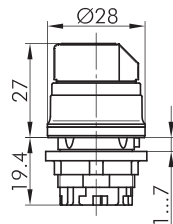

## Wahltaste tastend

Rubrik	Wahltaste
Baureihe	RVA
Einbauöffnung	Ø 22,3 mm
Schutzart	IP65
beschriftbar	Nein
Beleuchtung	Nein
Frontrahmen	Edelstahl, glänzend
Frontring	anthrazit

aus Edelstahl V4A (1.4404)

Hülsenrand in den Farben grün-GN, rot-RT, blau-BL, gelb-GB, schwarz-SW, weiß-WS, anthrazit-DG. Kurzbezeichnung an die Type anhängen, z. B. RVASTB\_RT

┆ = Schaltstellung  
> = Federrückzug

reddot

- Abbildung kann vom Original abweichen - - Änderungen vorbehalten -