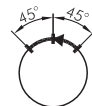

RVAWC_GN

Wahltaste links rastend, rechts tastend

Rubrik	Wahltaste
Baureihe	RVA
Einbauöffnung	Ø 22,3 mm
Schutzart	IP65
beschriftbar	Nein
Beleuchtung	Nein
Frontrahmen	Edelstahl, glänzend
Frontring	grün

aus Edelstahl V4A (1.4404)

Hülsenrand in den Farben grün-GN, rot-RT, blau-BL, gelb-GB, schwarz-SW, weiß-WS, anthrazit-DG. Kurzbezeichnung an die Type anhängen, z. B. RVAWC_RT

┆ = Schaltstellung
> = Federrückzug

reddot

- Abbildung kann vom Original abweichen - - Änderungen vorbehalten -