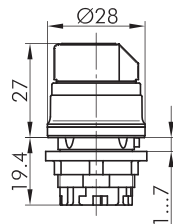

RVAWC_GN

Wahltaste links rastend, rechts tastend

Rubrik	Wahltaste
Baureihe	RVA
Einbauöffnung	Ø 22,3 mm
Schutzart	IP65
beschriftbar	Nein
Beleuchtung	Nein
Frontrahmen	Edelstahl, glänzend
Frontring	grün

aus Edelstahl V4A (1.4404)

Hülsenrand in den Farben grün-GN, rot-RT, blau-BL, gelb-GB, schwarz-SW, weiß-WS, anthrazit-DG. Kurzbezeichnung an die Type anhängen, z. B. RVAWC_RT

┆ = Schaltstellung
> = Federrückzug

reddot

- Abbildung kann vom Original abweichen - - Änderungen vorbehalten -