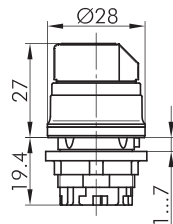

RVAWC_RT

Wahltaste links rastend, rechts tastend

Rubrik	Wahltaste
Baureihe	RVA
Einbauöffnung	Ø 22,3 mm
Schutzart	IP65
beschriftbar	Nein
Beleuchtung	Nein
Frontrahmen	Edelstahl, glänzend
Frontring	rot

aus Edelstahl V4A (1.4404)

Hülsenrand in den Farben grün-GN, rot-RT, blau-BL, gelb-GB, schwarz-SW, weiß-WS, anthrazit-DG. Kurzbezeichnung an die Type anhängen, z. B. RVAWC_RT

┆ = Schaltstellung
> = Federrückzug

reddot

- Abbildung kann vom Original abweichen - - Änderungen vorbehalten -