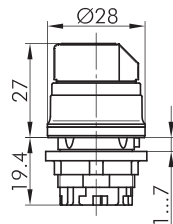

RVAWC_BL

Wahltaste links rastend, rechts tastend

Rubrik	Wahltaste
Baureihe	RVA
Einbauöffnung	Ø 22,3 mm
Schutzart	IP65
beschriftbar	Nein
Beleuchtung	Nein
Frontrahmen	Edelstahl, glänzend
Frontring	blau

aus Edelstahl V4A (1.4404)

Hülsenrand in den Farben grün-GN, rot-RT, blau-BL, gelb-GB, schwarz-SW, weiß-WS, anthrazit-DG. Kurzbezeichnung an die Type anhängen, z. B. RVAWC_RT

┆ = Schaltstellung
> = Federrückzug

reddot

- Abbildung kann vom Original abweichen - - Änderungen vorbehalten -