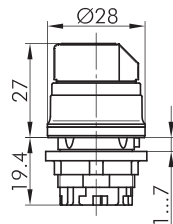

## Wahltaste links rastend, rechts tastend

Rubrik	Wahltaste
Baureihe	RVA
Einbauöffnung	Ø 22,3 mm
Schutzart	IP65
beschriftbar	Nein
Beleuchtung	Nein
Frontrahmen	Edelstahl, glänzend
Frontring	gelb

aus Edelstahl V4A (1.4404)

Hülsenrand in den Farben grün-GN, rot-RT, blau-BL, gelb-GB, schwarz-SW, weiß-WS, anthrazit-DG. Kurzbezeichnung an die Type anhängen, z. B. RVAWC\_RT

⊩ = Schaltstellung  
> = Federrückzug

reddot

- Abbildung kann vom Original abweichen - Änderungen vorbehalten -