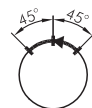

RVAWC_SW

Wahltaste links rastend, rechts tastend

Rubrik	Wahltaste
Baureihe	RVA
Einbauöffnung	Ø 22,3 mm
Schutzart	IP65
beschriftbar	Nein
Beleuchtung	Nein
Frontrahmen	Edelstahl, glänzend
Frontring	schwarz

aus Edelstahl V4A (1.4404)

Hülsenrand in den Farben grün-GN, rot-RT, blau-BL, gelb-GB, schwarz-SW, weiß-WS, anthrazit-DG. Kurzbezeichnung an die Type anhängen, z. B. RVAWC_RT

┆ = Schaltstellung
> = Federrückzug