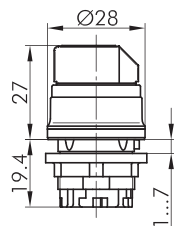

RVAWC_SW

Wahltaste links rastend, rechts tastend

Rubrik	Wahltaste
Baureihe	RVA
Einbauöffnung	Ø 22,3 mm
Schutzart	IP65
beschriftbar	Nein
Beleuchtung	Nein
Frontrahmen	Edelstahl, glänzend
Frontring	schwarz

aus Edelstahl V4A (1.4404)

Hülsenrand in den Farben grün-GN, rot-RT, blau-BL, gelb-GB, schwarz-SW, weiß-WS, anthrazit-DG. Kurzbezeichnung an die Type anhängen, z. B. RVAWC_RT

┆ = Schaltstellung
> = Federrückzug