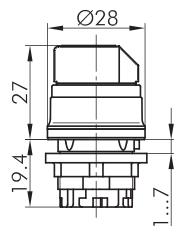

RVAWC_WS

Wahltaste links rastend, rechts tastend

| | |
|---------------|---------------------|
| Rubrik | Wahltaste |
| Baureihe | RVA |
| Einbauöffnung | Ø 22,3 mm |
| Schutzart | IP65 |
| beschriftbar | Nein |
| Beleuchtung | Nein |
| Frontrahmen | Edelstahl, glänzend |
| Frontring | weiß |

aus Edelstahl V4A (1.4404)

Hülsenrand in den Farben grün-GN, rot-RT, blau-BL, gelb-GB, schwarz-SW, weiß-WS, anthrazit-DG. Kurzbezeichnung an die Type anhängen, z. B. RVAWC_RT

┆ = Schaltstellung
> = Federrückzug