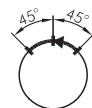

RVAWC_WS

Wahltaste links rastend, rechts tastend

| | |
|---------------|---------------------|
| Rubrik | Wahltaste |
| Baureihe | RVA |
| Einbauöffnung | Ø 22,3 mm |
| Schutzart | IP65 |
| beschriftbar | Nein |
| Beleuchtung | Nein |
| Frontrahmen | Edelstahl, glänzend |
| Frontring | weiß |

aus Edelstahl V4A (1.4404)

Hülsenrand in den Farben grün-GN, rot-RT, blau-BL, gelb-GB, schwarz-SW, weiß-WS, anthrazit-DG. Kurzbezeichnung an die Type anhängen, z. B. RVAWC_RT

┆ = Schaltstellung
> = Federrückzug