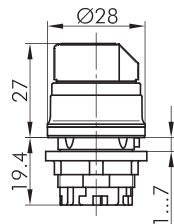

## Wahltaste links rastend, rechts tastend

Rubrik	Wahltaste
Baureihe	RVA
Einbauöffnung	Ø 22,3 mm
Schutzart	IP65
beschriftbar	Nein
Beleuchtung	Nein
Frontrahmen	Edelstahl, glänzend
Frontring	anthrazit

aus Edelstahl V4A (1.4404)

Hülsenrand in den Farben grün-GN, rot-RT, blau-BL, gelb-GB, schwarz-SW, weiß-WS, anthrazit-DG. Kurzbezeichnung an die Type anhängen, z. B. RVAWC\_RT

┆ = Schaltstellung  
> = Federrückzug

Design  
Award  
Winner  
2000