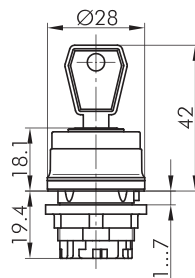

RVASSA12E_GN

Schlüsseltaste rastend

Rubrik	Schlüsseltaste
Baureihe	RVA
Einbauöffnung	Ø 22,3 mm
Schutzart	IP65
beschriftbar	Nein
Beleuchtung	Nein
Frontrahmen	Edelstahl, glänzend
Frontring	grün

inkl. zwei Schlüssel
verschiedenschließend möglich, Mehrpreis a. A.

aus Edelstahl V4A (1.4404)

Hülsenrand in den Farben grün-GN, rot-RT, blau-BL, gelb-GB, schwarz-SW, weiß-WS, anthrazit-DG. Kurzbezeichnung an die Type anhängen, z. B. RVASSA12E_RT

- I = Schaltstellung
- > = Federrückzug
- = Schlüsselabzugstellung