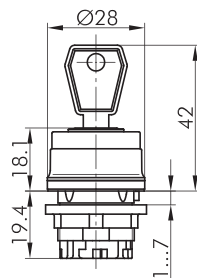

## Schlüsseltaste rastend

Rubrik	Schlüsseltaste
Baureihe	RVA
Einbauöffnung	Ø 22,3 mm
Schutzart	IP65
beschriftbar	Nein
Beleuchtung	Nein
Frontrahmen	Edelstahl, glänzend
Frontring	schwarz

inkl. zwei Schlüssel  
 verschiedenschließend möglich, Mehrpreis a. A.

aus Edelstahl V4A (1.4404)

Hülsenrand in den Farben grün-GN, rot-RT, blau-BL, gelb-GB, schwarz-SW, weiß-WS, anthrazit-DG. Kurzbezeichnung an die Type anhängen, z. B. RVASSA12E\_RT

- ⊞ = Schaltstellung
- > = Federrückzug
- = Schlüsselabzugstellung