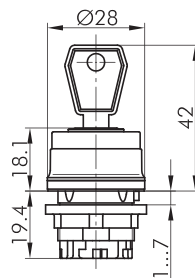

## Schlüsseltaste rastend

Rubrik	Schlüsseltaste
Baureihe	RVA
Einbauöffnung	Ø 22,3 mm
Schutzart	IP65
beschriftbar	Nein
Beleuchtung	Nein
Frontrahmen	Edelstahl, glänzend
Frontring	grün

inkl. zwei Schlüssel  
verschiedenschließend möglich, Mehrpreis a. A.

aus Edelstahl V4A (1.4404)

Hülsenrand in den Farben grün-GN, rot-RT, blau-BL, gelb-GB, schwarz-SW, weiß-WS, anthrazit-DG. Kurzbezeichnung an die Type anhängen, z. B. RVASSA13E\_RT

- I = Schaltstellung
- > = Federrückzug
- = Schlüsselabzugstellung