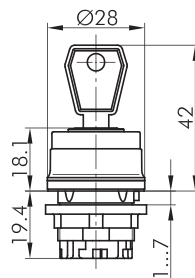

RVASSA13E_SW

Schlüsseltaste rastend

Rubrik	Schlüsseltaste
Baureihe	RVA
Einbauöffnung	Ø 22,3 mm
Schutzart	IP65
beschriftbar	Nein
Beleuchtung	Nein
Frontrahmen	Edelstahl, glänzend
Frontring	schwarz

inkl. zwei Schlüssel
verschiedenschließend möglich, Mehrpreis a. A.

aus Edelstahl V4A (1.4404)

Hülsenrand in den Farben grün-GN, rot-RT, blau-BL, gelb-GB, schwarz-SW, weiß-WS, anthrazit-DG. Kurzbezeichnung an die Type anhängen, z. B. RVASSA13E_RT

- I = Schaltstellung
- > = Federrückzug
- = Schlüsselabzugstellung