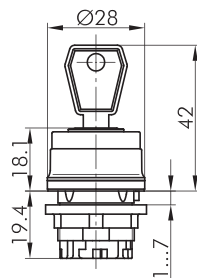

## Schlüsseltaste rastend

Rubrik	Schlüsseltaste
Baureihe	RVA
Einbauöffnung	Ø 22,3 mm
Schutzart	IP65
beschriftbar	Nein
Beleuchtung	Nein
Frontrahmen	Edelstahl, glänzend
Frontring	weiß

inkl. zwei Schlüssel  
verschiedenschließend möglich, Mehrpreis a. A.

aus Edelstahl V4A (1.4404)

Hülsenrand in den Farben grün-GN, rot-RT, blau-BL, gelb-GB, schwarz-SW, weiß-WS, anthrazit-DG. Kurzbezeichnung an die Type anhängen, z. B. RVASSA13E\_RT

- I = Schaltstellung
- > = Federrückzug
- = Schlüsselabzugstellung