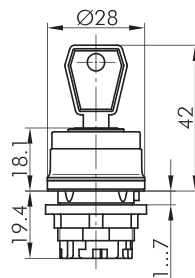

RVASSA14E_GN

Schlüsseltaste rastend

Rubrik	Schlüsseltaste
Baureihe	RVA
Einbauöffnung	Ø 22,3 mm
Schutzart	IP65
beschriftbar	Nein
Beleuchtung	Nein
Frontrahmen	Edelstahl, glänzend
Frontring	grün

inkl. zwei Schlüssel
verschiedenschließend möglich, Mehrpreis a. A.

aus Edelstahl V4A (1.4404)

Hülsenrand in den Farben grün-GN, rot-RT, blau-BL, gelb-GB, schwarz-SW, weiß-WS, anthrazit-DG. Kurzbezeichnung an die Type anhängen, z. B. RVASSA14E_RT

reddot

- Abbildung kann vom Original abweichen - Änderungen vorbehalten -