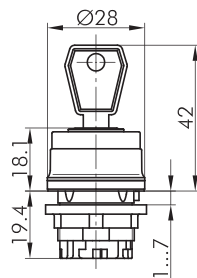

RVASSA14E_SW

Schlüsseltaste rastend

Rubrik	Schlüsseltaste
Baureihe	RVA
Einbauöffnung	Ø 22,3 mm
Schutzart	IP65
beschriftbar	Nein
Beleuchtung	Nein
Frontrahmen	Edelstahl, glänzend
Frontring	schwarz

inkl. zwei Schlüssel
verschiedenschließend möglich, Mehrpreis a. A.

aus Edelstahl V4A (1.4404)

Hülsenrand in den Farben grün-GN, rot-RT, blau-BL, gelb-GB, schwarz-SW, weiß-WS, anthrazit-DG. Kurzbezeichnung an die Type anhängen, z. B. RVASSA14E_RT

reddot

- Abbildung kann vom Original abweichen - Änderungen vorbehalten -