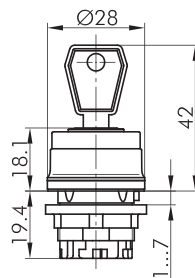

## Schlüsseltaste rastend

Rubrik	Schlüsseltaste
Baureihe	RVA
Einbauöffnung	Ø 22,3 mm
Schutzart	IP65
beschriftbar	Nein
Beleuchtung	Nein
Frontrahmen	Edelstahl, glänzend
Frontring	grün

inkl. zwei Schlüssel  
verschiedenschließend möglich, Mehrpreis a. A.

aus Edelstahl V4A (1.4404)

Hülsenrand in den Farben grün-GN, rot-RT, blau-BL, gelb-GB, schwarz-SW, weiß-WS, anthrazit-DG. Kurzbezeichnung an die Type anhängen, z. B. RVASSA15E\_RT

- I = Schaltstellung
- > = Federrückzug
- = Schlüsselabzugstellung