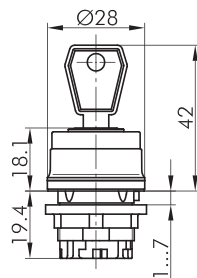

## Schlüsseltaste rastend

Rubrik	Schlüsseltaste
Baureihe	RVA
Einbauöffnung	Ø 22,3 mm
Schutzart	IP65
beschriftbar	Nein
Beleuchtung	Nein
Frontrahmen	Edelstahl, glänzend
Frontring	schwarz

inkl. zwei Schlüssel  
verschiedenschließend möglich, Mehrpreis a. A.

aus Edelstahl V4A (1.4404)

Hülsenrand in den Farben grün-GN, rot-RT, blau-BL, gelb-GB, schwarz-SW, weiß-WS, anthrazit-DG. Kurzbezeichnung an die Type anhängen, z. B. RVASSA15E\_RT

- I = Schaltstellung
- > = Federrückzug
- = Schlüsselabzugstellung