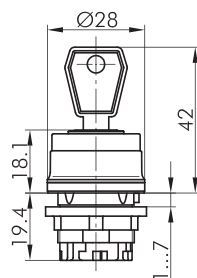

RVASSA17E_GN

Schlüsseltaste rastend

Rubrik	Schlüsseltaste
Baureihe	RVA
Einbauöffnung	Ø 22,3 mm
Schutzart	IP65
beschriftbar	Nein
Beleuchtung	Nein
Frontrahmen	Edelstahl, glänzend
Frontring	grün

inkl. zwei Schlüssel
verschiedenschließend möglich, Mehrpreis a. A.

aus Edelstahl V4A (1.4404)

Hülsenrand in den Farben grün-GN, rot-RT, blau-BL, gelb-GB, schwarz-SW, weiß-WS, anthrazit-DG. Kurzbezeichnung an die Type anhängen, z. B. RVASSA17E_RT

- I = Schaltstellung
- > = Federrückzug
- = Schlüsselabzugstellung