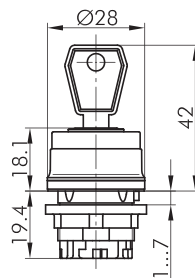

## Schlüsseltaste rastend

|               |                     |
|---------------|---------------------|
| Rubrik        | Schlüsseltaste      |
| Baureihe      | RVA                 |
| Einbauöffnung | Ø 22,3 mm           |
| Schutzart     | IP65                |
| beschriftbar  | Nein                |
| Beleuchtung   | Nein                |
| Frontrahmen   | Edelstahl, glänzend |
| Frontring     | gelb                |

inkl. zwei Schlüssel  
verschiedenschließend möglich, Mehrpreis a. A.

aus Edelstahl V4A (1.4404)

Hülsenrand in den Farben grün-GN, rot-RT, blau-BL, gelb-GB, schwarz-SW, weiß-WS, anthrazit-DG. Kurzbezeichnung an die Type anhängen, z. B. RVASSA17E\_RT