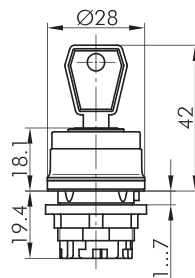

RVASSA17E_SW

Schlüsseltaste rastend

Rubrik	Schlüsseltaste
Baureihe	RVA
Einbauöffnung	Ø 22,3 mm
Schutzart	IP65
beschriftbar	Nein
Beleuchtung	Nein
Frontrahmen	Edelstahl, glänzend
Frontring	schwarz

inkl. zwei Schlüssel
verschiedenschließend möglich, Mehrpreis a. A.

aus Edelstahl V4A (1.4404)

Hülsenrand in den Farben grün-GN, rot-RT, blau-BL, gelb-GB, schwarz-SW, weiß-WS, anthrazit-DG. Kurzbezeichnung an die Type anhängen, z. B. RVASSA17E_RT

- I = Schaltstellung
- > = Federrückzug
- = Schlüsselabzugstellung