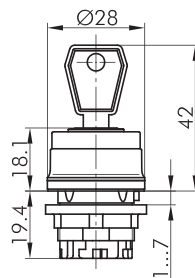

## Schlüsseltaste rastend

Rubrik	Schlüsseltaste
Baureihe	RVA
Einbauöffnung	Ø 22,3 mm
Schutzart	IP65
beschriftbar	Nein
Beleuchtung	Nein
Frontrahmen	Edelstahl, glänzend
Frontring	grün

inkl. zwei Schlüssel  
verschiedenschließend möglich, Mehrpreis a. A.

aus Edelstahl V4A (1.4404)

Hülsenrand in den Farben grün-GN, rot-RT, blau-BL, gelb-GB, schwarz-SW, weiß-WS, anthrazit-DG. Kurzbezeichnung an die Type anhängen, z. B. RVASSA18E\_RT

- I = Schaltstellung
- > = Federrückzug
- = Schlüsselabzugstellung