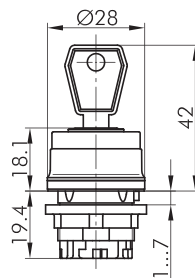

RVASSA18E_SW

Schlüsseltaste rastend

Rubrik	Schlüsseltaste
Baureihe	RVA
Einbauöffnung	Ø 22,3 mm
Schutzart	IP65
beschriftbar	Nein
Beleuchtung	Nein
Frontrahmen	Edelstahl, glänzend
Frontring	schwarz

inkl. zwei Schlüssel
verschiedenschließend möglich, Mehrpreis a. A.

aus Edelstahl V4A (1.4404)

Hülsenrand in den Farben grün-GN, rot-RT, blau-BL, gelb-GB, schwarz-SW, weiß-WS, anthrazit-DG. Kurzbezeichnung an die Type anhängen, z. B. RVASSA18E_RT

- I = Schaltstellung
- > = Federrückzug
- = Schlüsselabzugstellung