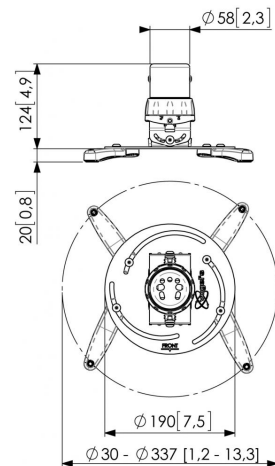

PPC 1500 Projektor-Deckenhalter, weiß

Der Projektorhalter PPC 1500 ist speziell für die neueste Generation der Projektoren mit einem Gewicht von bis zu 15 kg gedacht. Der Projektoradapter ist mit einer Feineinstellmöglichkeit für die präzise Ausrichtung mit der Projektionsfläche ausgestattet. Nach der Ausrichtung bleibt der Projektor in seiner Position. Durch Drehen des einzigartigen Reibrings wird eventuell vorhandenes Spiel der Adapterverbindungen beseitigt, was aus dem Halter eine solide und sehr stabile Lösung macht.

Drehen	360
Neigen	15
Farbe	weiß
Ergänzende Farben	Silber
Garantie	5 Jahre
Max. Deckenabstand (mm)	125
Höhenverstellbar	Nein

PPC 1500 Projektor-Deckenhalter, weiß

Merkmale

- Einfache Ausrichtung und Installation
- Einfache Befestigung
- Feineinstellungsmöglichkeit

Logistische Informationen

EAN-Code Produkt	8712285325144
Nettogewicht einschließlich Verpackung (kg)	1.96
Single Box Width (mm)	255
Länge der Einzelverpackung (mm)	265
Höhe der Einzelverpackung (mm)	128