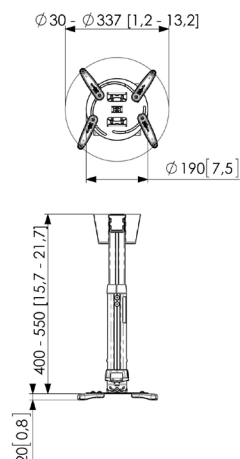

PPC 1540 Projektor-Deckenhalter

Der Projektorhalter PPC 1540 ist ein in der Höhe einstellbarer Projektorhalter, der speziell für die neueste Generation der Projektoren mit einem Gewicht von bis zu 15 kg gedacht ist. Der Projektoradapter ist mit einer Feineinstellmöglichkeit für die präzise Ausrichtung mit der Projektionsfläche ausgestattet. Nach der Ausrichtung bleibt der Projektor in seiner Position. Durch Drehen des einzigartigen Reibrings wird eventuell vorhandenes Spiel der Adapterverbindungen beseitigt, was aus dem Halter eine solide und sehr stabile Lösung macht.

Ergänzende Farben

Silber

Garantie

5 Jahre

PPC 1540 Projektor-Deckenhalter

Kits für in der Höhe einstellbare Projektor-Deckenhalter können verwendet werden, wenn die Höhe der Decke nicht bekannt ist oder Flexibilität gewünscht wird. Diese Halter werden in 3 Längen geliefert, was eine variable Höheneinstellung von 400 bis 1350 mm ermöglicht. Das CIS® Cable Inlay System geht über die gesamte Länge des Profils und ermöglicht sogar die Verlegung der Kabel nach der Installation. Das CIS® bietet ausreichend Platz für alle erforderlichen Kabel und ermöglicht es Ihnen, alle Kabel innerhalb von Sekunden zu verstecken

Merkmale

- Deckenkonsole für schräge und flache Decken geeignet
- Einfache Befestigung
- Einstellbare Höhe
- Feineinstellungsmöglichkeit
- Inklusive Abdeckung für Zwischendecken

Logistische Informationen

EAN-Code Produkt	8712285325168
Nettogewicht (kg)	3.3
Single Box Width (mm)	258
Single Box Length (mm)	428
Single Box Height (mm)	136

Schnepel GmbH & Co. KG Fon: +49 (0) 57 41 / 34 61-0
 Ellerkampstr. 79 Fax: +49 (0) 57 41 / 91 18
 32609 Hüllhorst info@schnepel.com
 Deutschland www.schnepel.com