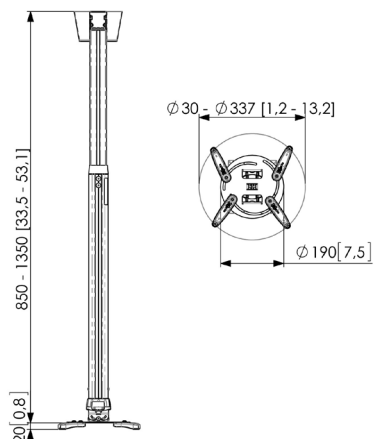

PPC 1585 Projektor-Deckenhalter

Der Projektorhalter PPC 1585 ist ein in der Höhe einstellbarer Projektorhalter, der speziell für die neueste Generation der Projektoren mit einem Gewicht von bis zu 15 kg gedacht ist. Der Projektoradapter ist mit einer Feineinstellmöglichkeit für die präzise Ausrichtung mit der Projektionsfläche ausgestattet. Nach der Ausrichtung bleibt der Projektor in seiner Position. Durch Drehen des einzigartigen Reibrings wird eventuell vorhandenes Spiel der Adapterverbindungen beseitigt, was aus dem Halter eine solide und sehr stabile Lösung macht.

Ergänzende Farben

Silber

Garantie

5 Jahre

PPC 1585 Projektor-Deckenhalter

Kits für in der Höhe einstellbare Projektor-Deckenhalter können verwendet werden, wenn die Höhe der Decke nicht bekannt ist oder Flexibilität gewünscht wird. Diese Halter werden in 3 Längen geliefert, was eine variable Höheneinstellung von 400 bis 1350 mm ermöglicht. Das CIS® Cable Inlay System geht über die gesamte Länge des Profils und ermöglicht sogar die Verlegung der Kabel nach der Installation. Das CIS® bietet ausreichend Platz für alle erforderlichen Kabel und ermöglicht es Ihnen, alle Kabel innerhalb von Sekunden zu verstecken.

Merkmale

- Deckenkonsole für schräge und flache Decken geeignet
- Einfache Befestigung
- Einstellbare Höhe
- Feineinstellungsmöglichkeit
- Inklusive Abdeckung für Zwischendecken

Logistische Informationen

EAN-Code Produkt	8712285325205
Nettogewicht (kg)	5.08
Single Box Width (mm)	258
Single Box Length (mm)	858
Single Box Height (mm)	136

Schnepel GmbH & Co. KG Fon: +49 (0) 57 41 / 34 61-0
 Ellerkampstr. 79 Fax: +49 (0) 57 41 / 91 18
 32609 Hüllhorst info@schnepel.com
 Deutschland www.schnepel.com