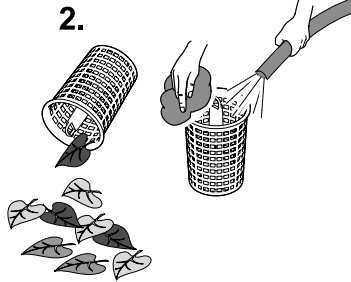

ASM0006

	[mm]		
AquaSkim	A	B	C
20	min. 850 max. 1070	min. 600 max. 850	min. 370 max. 600
40	min. 880 max. 1100	min. 630 max. 880	min. 380 max. 630
	 ID 35262		

AquaSkim	x	y
20	60 mm	± 50 mm
40	75 mm	± 60 mm