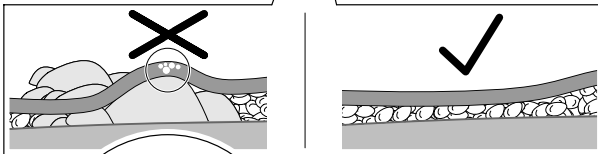

ASM0006

	[mm]		
AquaSkim	A	B	C
20	min. 850 max. 1070	min. 600 max. 850	min. 370 max. 600
40	min. 880 max. 1100	min. 630 max. 880	min. 380 max. 630
	 ID 35262		

AquaSkim	x	y
20	60 mm	± 50 mm
40	75 mm	± 60 mm