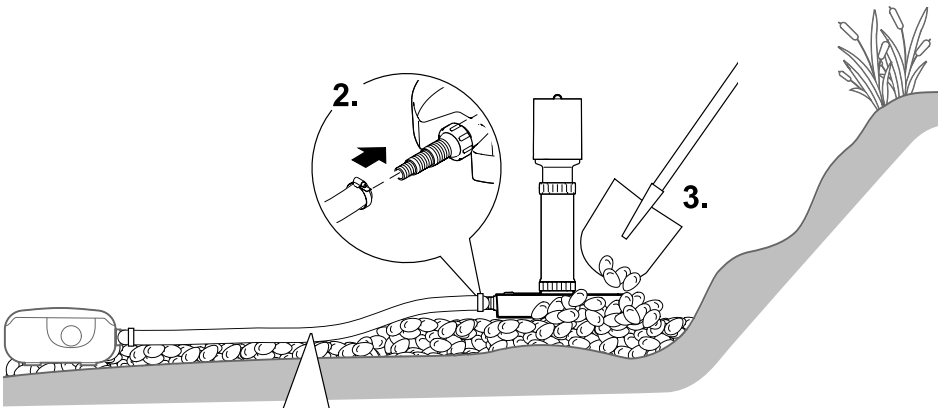

ASM0006

	[mm]		
AquaSkim	A	B	C
20	min. 850 max. 1070	min. 600 max. 850	min. 370 max. 600
40	min. 880 max. 1100	min. 630 max. 880	min. 380 max. 630
	 ID 35262		

AquaSkim	x	y
20	60 mm	± 50 mm
40	75 mm	± 60 mm