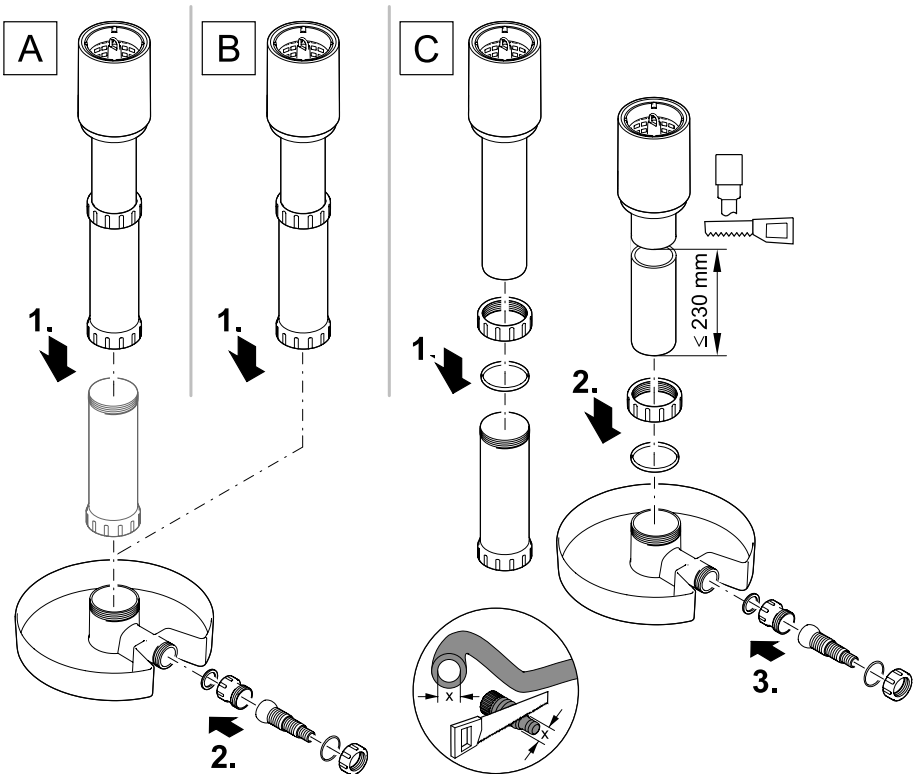

ASM0006

	[mm]		
AquaSkim	A	B	C
20	min. 850 max. 1070	min. 600 max. 850	min. 370 max. 600
40	min. 880 max. 1100	min. 630 max. 880	min. 380 max. 630
	 ID 35262		

AquaSkim	x	y
20	60 mm	± 50 mm
40	75 mm	± 60 mm