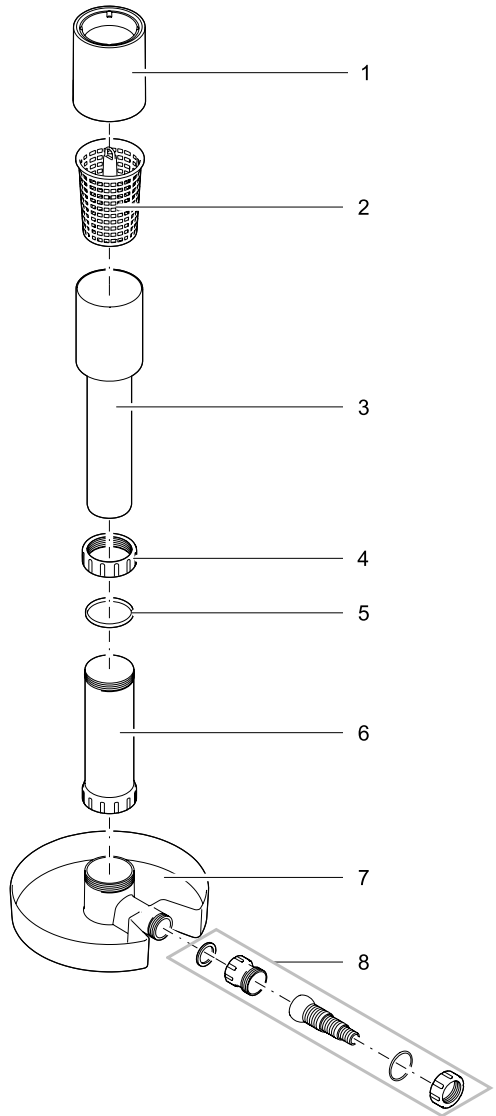

Pos.	AquaSkim	
	20	40
1	21110	33284
2	21109	33285
3	21111	35263
4	35264	35264
5	26737	26737
6	35262	35262
7	27027	27027
8	35304	35304

ASM0005