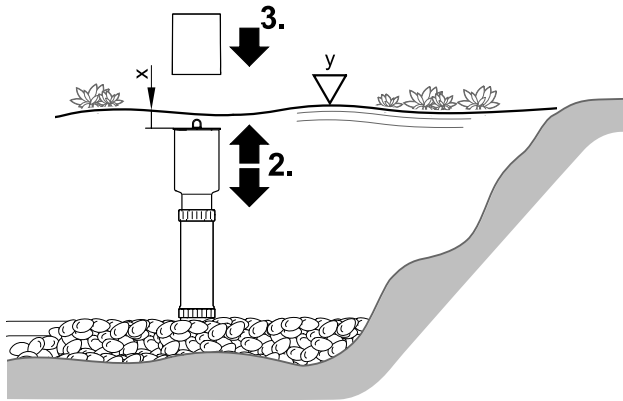

ASM0006

	[mm]		
AquaSkim	A	B	C
20	min. 850 max. 1070	min. 600 max. 850	min. 370 max. 600
40	min. 880 max. 1100	min. 630 max. 880	min. 380 max. 630
	 ID 35262		

AquaSkim	x	y
20	60 mm	± 50 mm
40	75 mm	± 60 mm