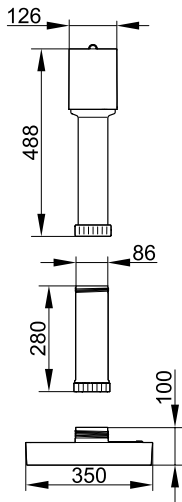

AquaSkim 20/40

DE Gebrauchsanleitung
GB Operating instructions
FR Notice d'emploi
NL Gebruiksaanwijzing
ES Instrucciones de uso
PT Instruções de uso
IT Istruzioni d'uso

AquaSkim 20

AquaSkim 40

ASM0001

AquaSkim		20	40	
 m²		20 m²	40 m²	
		2000-6000 l/h	6000-16000 l/h	
AquaMax Eco	Premium	4000	3, 4	
		6000	2, 3, 4	
		8000	1, 2, 3	
		10000	1, 2	
		12000	–	
		16000	–	
	Twin	20000	–	min. 50 %
		30000	–	min. 50 %
		 $l \leq 3 \text{ m}$ $\varnothing 1.5''$		
				

ASM0006

	[mm]		
AquaSkim	A	B	C
20	min. 850 max. 1070	min. 600 max. 850	min. 370 max. 600
40	min. 880 max. 1100	min. 630 max. 880	min. 380 max. 630
	 ID 35262		

AquaSkim	x	y
20	60 mm	± 50 mm
40	75 mm	± 60 mm