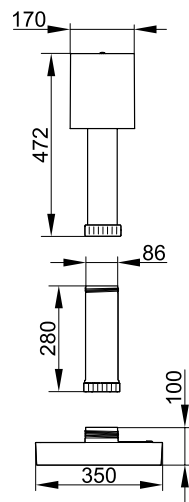

AquaSkim 20/40

DE Gebrauchsanleitung
GB Operating instructions
FR Notice d'emploi
NL Gebruiksaanwijzing
ES Instrucciones de uso
PT Instruções de uso
IT Istruzioni d'uso

AquaSkim 20

AquaSkim 40

ASM0001

AquaSkim		20	40	
 m²		20 m²	40 m²	
		2000-6000 l/h	6000-16000 l/h	
AquaMax Eco	Premium	4000	3, 4	
		6000	2, 3, 4	
		8000	1, 2, 3	
		10000	1, 2	
		12000	–	
		16000	–	
	Twin	20000	–	min. 50 %
		30000	–	min. 50 %
		 $l \leq 3 \text{ m}$ $\varnothing 1.5''$		
				

ASM0006

	[mm]		
AquaSkim	A	B	C
20	min. 850 max. 1070	min. 600 max. 850	min. 370 max. 600
40	min. 880 max. 1100	min. 630 max. 880	min. 380 max. 630
	 ID 35262		

AquaSkim	x	y
20	60 mm	± 50 mm
40	75 mm	± 60 mm