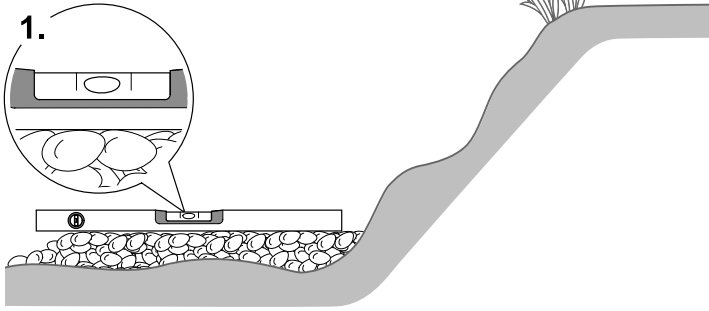

ASM0006

	[mm]		
AquaSkim	A	B	C
20	min. 850 max. 1070	min. 600 max. 850	min. 370 max. 600
40	min. 880 max. 1100	min. 630 max. 880	min. 380 max. 630
	 ID 35262		

AquaSkim	x	y
20	60 mm	± 50 mm
40	75 mm	± 60 mm