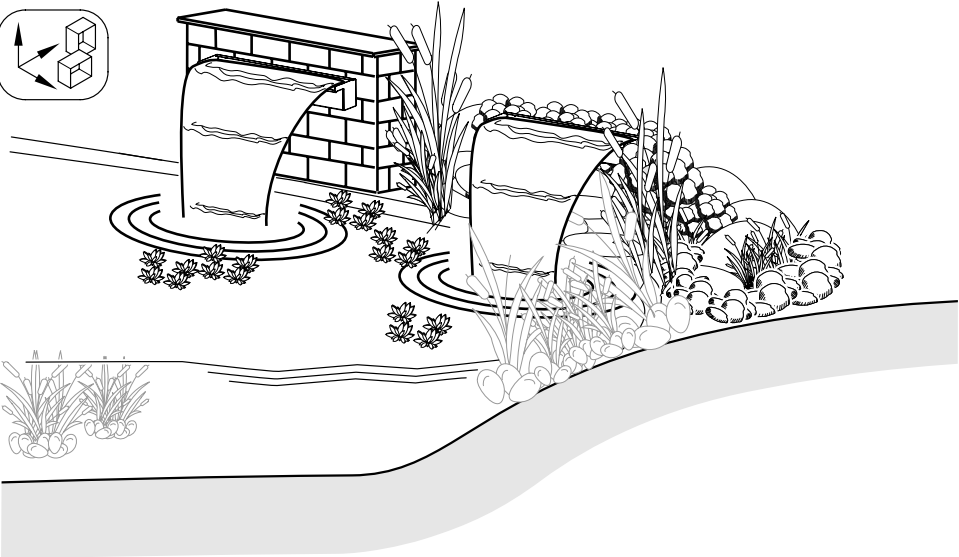

Waterfall 30 Set

kg 8.50 kg

15737

Waterfall Set 60 Solo

kg 15.00 kg

15737

Waterfall 30 | Waterfall 60 | Waterfall 90

Waterfall 30

Waterfall 60

Waterfall 90

	Waterfall 30		Waterfall 60		Waterfall 90	
	 Classic	 Premium	 Classic	 Premium	 Classic	 Premium
1.00 m	3500	4000	5500	4000 6000	8500	6000 8000
0.80 m	3500	4000	5500	4000 6000	5500 8500	4000 6000 8000
0.60 m	2500	—	3500	4000	5500 8500	4000 6000
0.40 m	2500	—	3500	4000	5500	4000 6000
0.20 m	2500	—	3500	—	5500	4000 6000