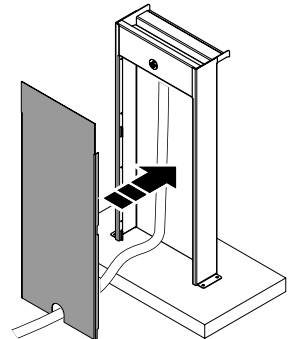

Waterfall *Set 30/Set 60 Solo/Waterfall 30/60/90*

DE Gebrauchsanleitung
GB Operating instructions
FR Notice d'emploi
NL Gebruiksaanwijzing
ES Instrucciones de uso
PT Instruções de uso
IT Istruzioni d'uso

Waterfall 30 Set

kg 8.50 kg

15737

Waterfall Set 60 Solo

kg 15.00 kg

15737

Waterfall 30 | Waterfall 60 | Waterfall 90

Waterfall 30