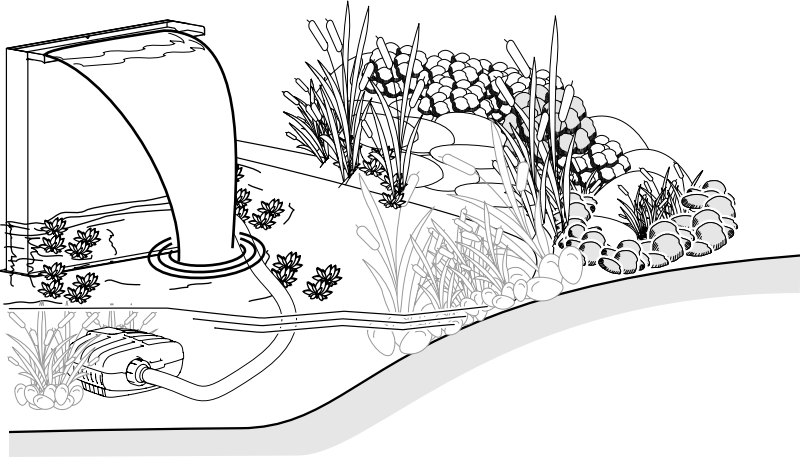

Waterfall 30 Set

kg 8.50 kg

15737

Waterfall Set 60 Solo

kg 15.00 kg

15737

Waterfall 30 | Waterfall 60 | Waterfall 90

Waterfall 30

Waterfall 60

Waterfall 90

	Waterfall 30		Waterfall 60		Waterfall 90	
	 Classic	 Premium	 Classic	 Premium	 Classic	 Premium
1.00 m	3500	4000	5500	4000 6000	8500	6000 8000
0.80 m	3500	4000	5500	4000 6000	5500 8500	4000 6000 8000
0.60 m	2500	—	3500	4000	5500 8500	4000 6000
0.40 m	2500	—	3500	4000	5500	4000 6000
0.20 m	2500	—	3500	—	5500	4000 6000