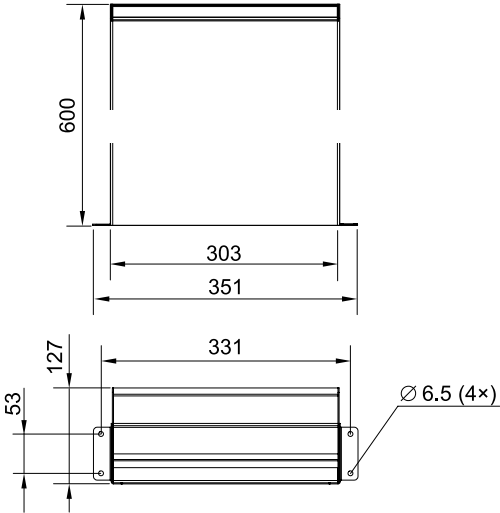

Waterfall *Set 30/Set 60 Solo/Waterfall 30/60/90*

DE Gebrauchsanleitung
GB Operating instructions
FR Notice d'emploi
NL Gebruiksaanwijzing
ES Instrucciones de uso
PT Instruções de uso
IT Istruzioni d'uso

Waterfall 30 Set

kg 8.50 kg

15737

Waterfall Set 60 Solo

kg 15.00 kg

15737

Waterfall 30 | Waterfall 60 | Waterfall 90

Waterfall 30

Waterfall 60

Waterfall 90

	Waterfall 30		Waterfall 60		Waterfall 90	
	 Classic	 Premium	 Classic	 Premium	 Classic	 Premium
1.00 m	3500	4000	5500	4000 6000	8500	6000 8000
0.80 m	3500	4000	5500	4000 6000	5500 8500	4000 6000 8000
0.60 m	2500	—	3500	4000	5500 8500	4000 6000
0.40 m	2500	—	3500	4000	5500	4000 6000
0.20 m	2500	—	3500	—	5500	4000 6000