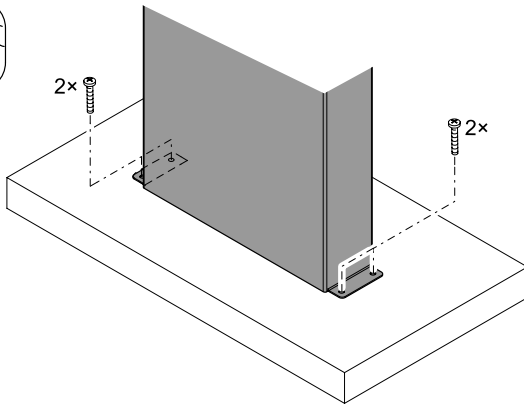

Waterfall *Set 30/Set 60 Solo/Waterfall 30/60/90*

DE Gebrauchsanleitung
GB Operating instructions
FR Notice d'emploi
NL Gebruiksaanwijzing
ES Instrucciones de uso
PT Instruções de uso
IT Istruzioni d'uso

Waterfall 30 Set

kg 8.50 kg

15737

Waterfall Set 60 Solo

kg 15.00 kg

15737

Waterfall 30 | Waterfall 60 | Waterfall 90

Waterfall 30