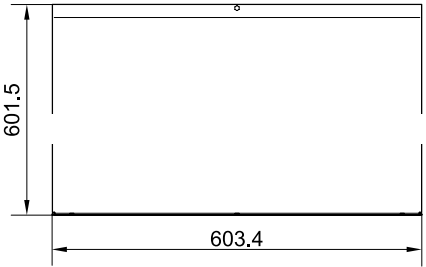

Waterfall 30 Set

kg 8.50 kg

15737

Waterfall Set 60 Solo

kg 15.00 kg

15737

Waterfall 30 | Waterfall 60 | Waterfall 90

Waterfall 30

Waterfall 60

Waterfall 90

	Waterfall 30		Waterfall 60		Waterfall 90	
	 Classic	 Premium	 Classic	 Premium	 Classic	 Premium
1.00 m	3500	4000	5500	4000 6000	8500	6000 8000
0.80 m	3500	4000	5500	4000 6000	5500 8500	4000 6000 8000
0.60 m	2500	—	3500	4000	5500 8500	4000 6000
0.40 m	2500	—	3500	4000	5500	4000 6000
0.20 m	2500	—	3500	—	5500	4000 6000