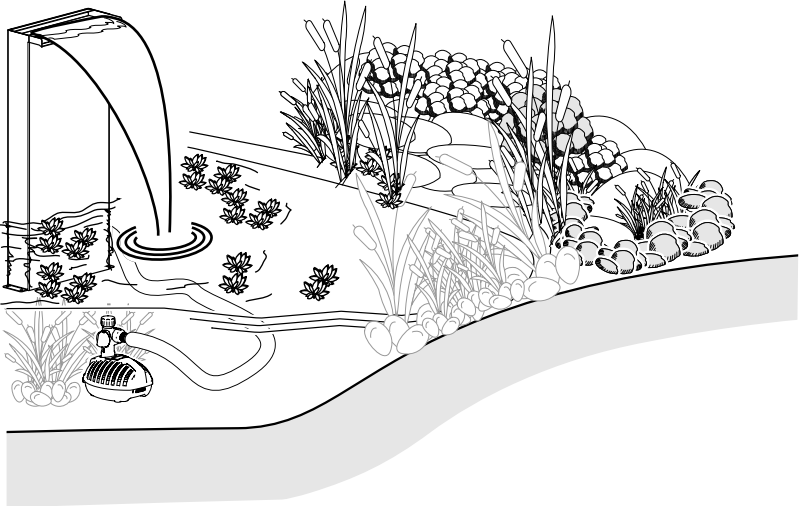

Waterfall *Set 30/Set 60 Solo/Waterfall 30/60/90*

- DK Brugsanvisning
- NO Bruksanvisning
- SE Bruksanvisning
- FI Käyttöohje
- HU Használati útmutató
- PL Instrukcja użytkowania
- CZ Návod k použití

Waterfall 30 Set

15737

Waterfall Set 60 Solo

kg 15.00 kg

15737

Waterfall 30 | Waterfall 60 | Waterfall 90

Waterfall 30

Waterfall 60

Waterfall 90