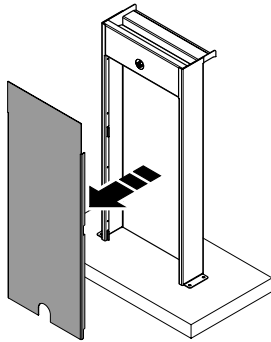

Waterfall *Set 30/Set 60 Solo/Waterfall 30/60/90*

- DK Brugsanvisning
- NO Bruksanvisning
- SE Bruksanvisning
- FI Käyttöohje
- HU Használati útmutató
- PL Instrukcja użytkowania
- CZ Návod k použití

Waterfall 30 Set

15737

Waterfall Set 60 Solo

kg 15.00 kg

15737

Waterfall 30 | Waterfall 60 | Waterfall 90

Waterfall 30

Waterfall 60

Waterfall 90