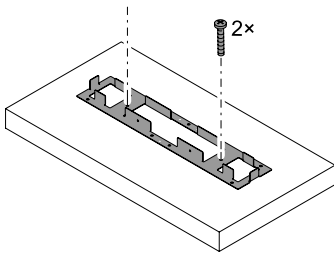

Waterfall *Set 30/Set 60 Solo/Waterfall 30/60/90*

- DK Brugsanvisning
- NO Bruksanvisning
- SE Bruksanvisning
- FI Käyttöohje
- HU Használati útmutató
- PL Instrukcja użytkowania
- CZ Návod k použití

Waterfall 30 Set

15737

Waterfall Set 60 Solo

kg 15.00 kg

15737

Waterfall 30 | Waterfall 60 | Waterfall 90

Waterfall 30

Waterfall 60

Waterfall 90