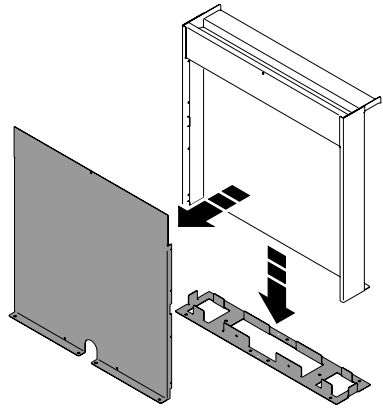

Waterfall *Set 30/Set 60 Solo/Waterfall 30/60/90*

- DK Brugsanvisning
- NO Bruksanvisning
- SE Bruksanvisning
- FI Käyttöohje
- HU Használati útmutató
- PL Instrukcja użytkowania
- CZ Návod k použití

Waterfall 30 Set

15737

Waterfall Set 60 Solo

kg 15.00 kg

15737

Waterfall 30 | Waterfall 60 | Waterfall 90

Waterfall 30

Waterfall 60

Waterfall 90