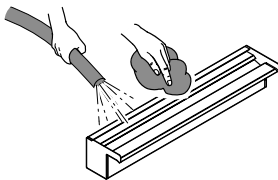

15737

Waterfall Set 60 Solo

kg 15.00 kg

15737

Waterfall 30 | Waterfall 60 | Waterfall 90

Waterfall 30

Waterfall 60

Waterfall 90

	Waterfall 30		Waterfall 60		Waterfall 90	
	 Classic	 Premium	 Classic	 Premium	 Classic	 Premium
	 $l \leq 3 \text{ m}$ $\varnothing 1 \text{ in}$		 $l \leq 3 \text{ m}$ $\varnothing 1 \text{ in}$		 $l \leq 3 \text{ m}$ $\varnothing 1\frac{1}{4} \text{ in}$	
1.00 m	3500	4000	5500	4000 6000	8500	6000 8000
0.80 m	3500	4000	5500	4000 6000	5500 8500	4000 6000 8000
0.60 m	2500	—	3500	4000	5500 8500	4000 6000
0.40 m	2500	—	3500	4000	5500	4000 6000
0.20 m	2500	—	3500	—	5500	4000 6000