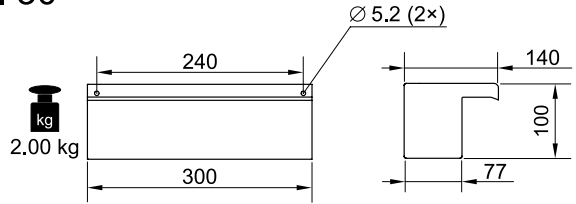

15737

Waterfall Set 60 Solo

kg 15.00 kg

15737

Waterfall 30 | Waterfall 60 | Waterfall 90

Waterfall 30

Waterfall 60

Waterfall 90

	Waterfall 30		Waterfall 60		Waterfall 90	
	 Classic	 Premium	 Classic	 Premium	 Classic	 Premium
	 $l \leq 3 \text{ m}$ $\varnothing 1 \text{ in}$		 $l \leq 3 \text{ m}$ $\varnothing 1 \text{ in}$		 $l \leq 3 \text{ m}$ $\varnothing 1\frac{1}{4} \text{ in}$	
1.00 m	3500	4000	5500	4000 6000	8500	6000 8000
0.80 m	3500	4000	5500	4000 6000	5500 8500	4000 6000 8000
0.60 m	2500	—	3500	4000	5500 8500	4000 6000
0.40 m	2500	—	3500	4000	5500	4000 6000
0.20 m	2500	—	3500	—	5500	4000 6000