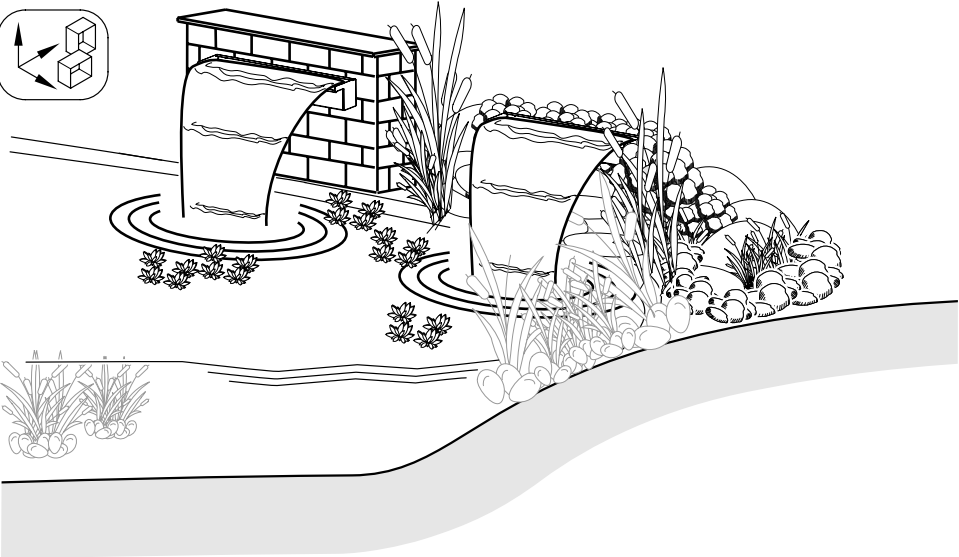

15737

Waterfall Set 60 Solo

kg 15.00 kg

15737

Waterfall 30 | Waterfall 60 | Waterfall 90

Waterfall 30

Waterfall 60

Waterfall 90

	Waterfall 30		Waterfall 60		Waterfall 90	
	 Classic	 Premium	 Classic	 Premium	 Classic	 Premium
	 $l \leq 3 \text{ m}$ $\varnothing 1 \text{ in}$		 $l \leq 3 \text{ m}$ $\varnothing 1 \text{ in}$		 $l \leq 3 \text{ m}$ $\varnothing 1\frac{1}{4} \text{ in}$	
1.00 m	3500	4000	5500	4000 6000	8500	6000 8000
0.80 m	3500	4000	5500	4000 6000	5500 8500	4000 6000 8000
0.60 m	2500	—	3500	4000	5500 8500	4000 6000
0.40 m	2500	—	3500	4000	5500	4000 6000
0.20 m	2500	—	3500	—	5500	4000 6000