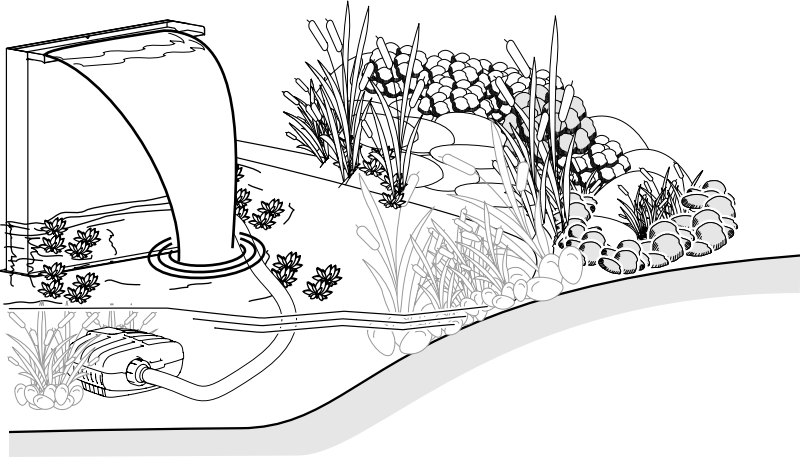

Waterfall *Set 30/Set 60 Solo/Waterfall 30/60/90*

- DK Brugsanvisning
- NO Bruksanvisning
- SE Bruksanvisning
- FI Käyttöohje
- HU Használati útmutató
- PL Instrukcja użytkowania
- CZ Návod k použití

Waterfall 30 Set

15737

Waterfall Set 60 Solo

kg 15.00 kg

15737

Waterfall 30 | Waterfall 60 | Waterfall 90

Waterfall 30

Waterfall 60

Waterfall 90