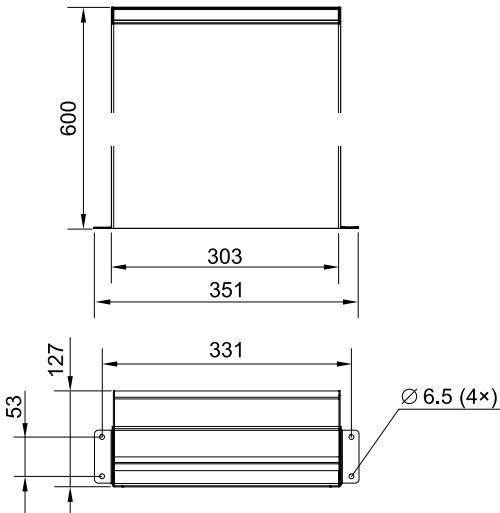

Waterfall *Set 30/Set 60 Solo/Waterfall 30/60/90*

- DK Brugsanvisning
- NO Bruksanvisning
- SE Bruksanvisning
- FI Käyttöohje
- HU Használati útmutató
- PL Instrukcja użytkowania
- CZ Návod k použití

Waterfall 30 Set

15737

Waterfall Set 60 Solo

kg 15.00 kg

15737

Waterfall 30 | Waterfall 60 | Waterfall 90

Waterfall 30

Waterfall 60

Waterfall 90

	Waterfall 30		Waterfall 60		Waterfall 90	
	 Classic	 Premium	 Classic	 Premium	 Classic	 Premium
	 $l \leq 3 \text{ m}$ $\varnothing 1 \text{ in}$		 $l \leq 3 \text{ m}$ $\varnothing 1 \text{ in}$		 $l \leq 3 \text{ m}$ $\varnothing 1\frac{1}{4} \text{ in}$	
1.00 m	3500	4000	5500	4000 6000	8500	6000 8000
0.80 m	3500	4000	5500	4000 6000	5500 8500	4000 6000 8000
0.60 m	2500	—	3500	4000	5500 8500	4000 6000
0.40 m	2500	—	3500	4000	5500	4000 6000
0.20 m	2500	—	3500	—	5500	4000 6000