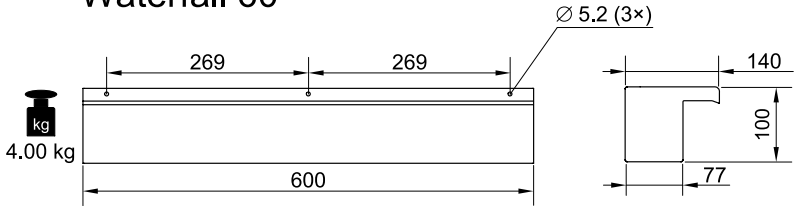

15737

Waterfall Set 60 Solo

kg 15.00 kg

15737

Waterfall 30 | Waterfall 60 | Waterfall 90

Waterfall 30

Waterfall 60

Waterfall 90

	Waterfall 30		Waterfall 60		Waterfall 90	
	 Classic	 Premium	 Classic	 Premium	 Classic	 Premium
	 $l \leq 3 \text{ m}$ $\varnothing 1 \text{ in}$		 $l \leq 3 \text{ m}$ $\varnothing 1 \text{ in}$		 $l \leq 3 \text{ m}$ $\varnothing 1\frac{1}{4} \text{ in}$	
1.00 m	3500	4000	5500	4000 6000	8500	6000 8000
0.80 m	3500	4000	5500	4000 6000	5500 8500	4000 6000 8000
0.60 m	2500	—	3500	4000	5500 8500	4000 6000
0.40 m	2500	—	3500	4000	5500	4000 6000
0.20 m	2500	—	3500	—	5500	4000 6000