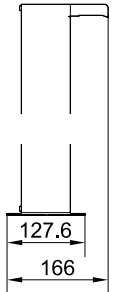

Waterfall *Set 30/Set 60 Solo/Waterfall 30/60/90*

- DK Brugsanvisning
- NO Bruksanvisning
- SE Bruksanvisning
- FI Käyttöohje
- HU Használati útmutató
- PL Instrukcja użytkowania
- CZ Návod k použití

Waterfall 30 Set

15737

Waterfall Set 60 Solo

kg 15.00 kg

15737

Waterfall 30 | Waterfall 60 | Waterfall 90

Waterfall 30

Waterfall 60

Waterfall 90

	Waterfall 30		Waterfall 60		Waterfall 90	
	 Classic	 Premium	 Classic	 Premium	 Classic	 Premium
	 $l \leq 3 \text{ m}$ $\varnothing 1 \text{ in}$		 $l \leq 3 \text{ m}$ $\varnothing 1 \text{ in}$		 $l \leq 3 \text{ m}$ $\varnothing 1\frac{1}{4} \text{ in}$	
1.00 m	3500	4000	5500	4000 6000	8500	6000 8000
0.80 m	3500	4000	5500	4000 6000	5500 8500	4000 6000 8000
0.60 m	2500	—	3500	4000	5500 8500	4000 6000
0.40 m	2500	—	3500	4000	5500	4000 6000
0.20 m	2500	—	3500	—	5500	4000 6000