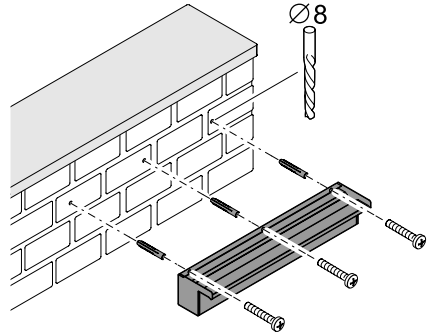

15737

Waterfall Set 60 Solo

kg 15.00 kg

15737

Waterfall 30 | Waterfall 60 | Waterfall 90

Waterfall 30

Waterfall 60

Waterfall 90

	Waterfall 30		Waterfall 60		Waterfall 90	
	 Classic	 Premium	 Classic	 Premium	 Classic	 Premium
	 $l \leq 3 \text{ m}$ $\varnothing 1 \text{ in}$		 $l \leq 3 \text{ m}$ $\varnothing 1 \text{ in}$		 $l \leq 3 \text{ m}$ $\varnothing 1\frac{1}{4} \text{ in}$	
1.00 m	3500	4000	5500	4000 6000	8500	6000 8000
0.80 m	3500	4000	5500	4000 6000	5500 8500	4000 6000 8000
0.60 m	2500	—	3500	4000	5500 8500	4000 6000
0.40 m	2500	—	3500	4000	5500	4000 6000
0.20 m	2500	—	3500	—	5500	4000 6000