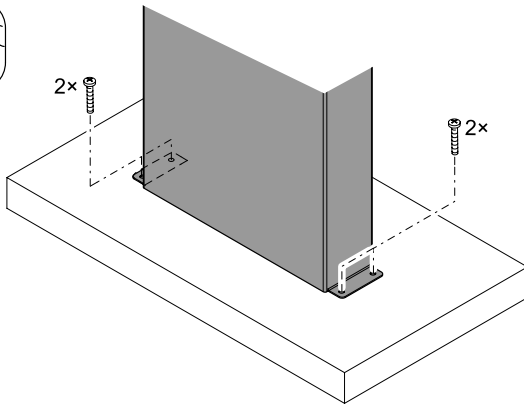

Waterfall *Set 30/Set 60 Solo/Waterfall 30/60/90*

- DK Brugsanvisning
- NO Bruksanvisning
- SE Bruksanvisning
- FI Käyttöohje
- HU Használati útmutató
- PL Instrukcja użytkowania
- CZ Návod k použití

Waterfall 30 Set

15737

Waterfall Set 60 Solo

kg 15.00 kg

15737

Waterfall 30 | Waterfall 60 | Waterfall 90

Waterfall 30

Waterfall 60

Waterfall 90