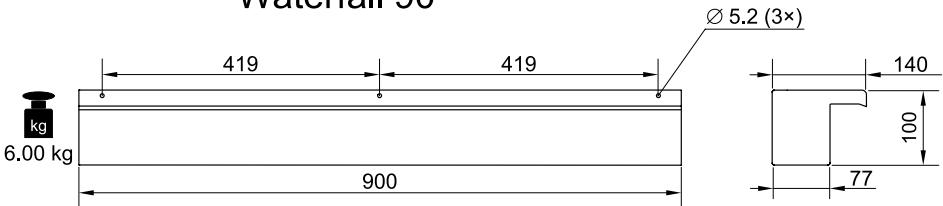

15737

Waterfall Set 60 Solo

kg 15.00 kg

15737

Waterfall 30 | Waterfall 60 | Waterfall 90

Waterfall 30

Waterfall 60

Waterfall 90

	Waterfall 30		Waterfall 60		Waterfall 90	
	 Classic	 Premium	 Classic	 Premium	 Classic	 Premium
	 $l \leq 3 \text{ m}$ $\varnothing 1 \text{ in}$		 $l \leq 3 \text{ m}$ $\varnothing 1 \text{ in}$		 $l \leq 3 \text{ m}$ $\varnothing 1\frac{1}{4} \text{ in}$	
1.00 m	3500	4000	5500	4000 6000	8500	6000 8000
0.80 m	3500	4000	5500	4000 6000	5500 8500	4000 6000 8000
0.60 m	2500	—	3500	4000	5500 8500	4000 6000
0.40 m	2500	—	3500	4000	5500	4000 6000
0.20 m	2500	—	3500	—	5500	4000 6000