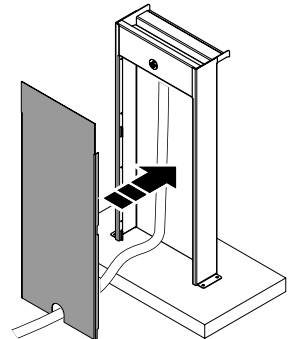

Waterfall *Set 30/Set 60 Solo/Waterfall 30/60/90*

- DK Brugsanvisning
- NO Bruksanvisning
- SE Bruksanvisning
- FI Käyttöohje
- HU Használati útmutató
- PL Instrukcja użytkowania
- CZ Návod k použití

Waterfall 30 Set

15737

Waterfall Set 60 Solo

kg 15.00 kg

15737

Waterfall 30 | Waterfall 60 | Waterfall 90

Waterfall 30

Waterfall 60

Waterfall 90