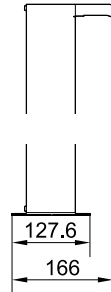

Waterfall 30 Set

kg 8.50 kg

15737

Waterfall Set 60 Solo

kg 15.00 kg

15737

Waterfall 30 | Waterfall 60 | Waterfall 90

Waterfall 30

Waterfall 60

Waterfall 90

	Waterfall 30		Waterfall 60		Waterfall 90	
	 Classic	 Premium	 Classic	 Premium	 Classic	 Premium
	 $l \leq 3 \text{ m}$ $\varnothing 1 \text{ in}$		 $l \leq 3 \text{ m}$ $\varnothing 1 \text{ in}$		 $l \leq 3 \text{ m}$ $\varnothing 1\frac{1}{4} \text{ in}$	
1.00 m	3500	4000	5500	4000 6000	8500	6000 8000
0.80 m	3500	4000	5500	4000 6000	5500 8500	4000 6000 8000
0.60 m	2500	—	3500	4000	5500 8500	4000 6000
0.40 m	2500	—	3500	4000	5500	4000 6000
0.20 m	2500	—	3500	—	5500	4000 6000

1 in (Waterfall 30, 60)
1 1/4 in (Waterfall 90)

Pos.	Waterfall		
	30	60	90
1	15737	15737	16757

1

OASE GmbH · www.oase-livingwater.com

Tecklenburger Straße 161 · 48477 Hörstel · Postfach 20 69 · 48469 Hörstel · Germany