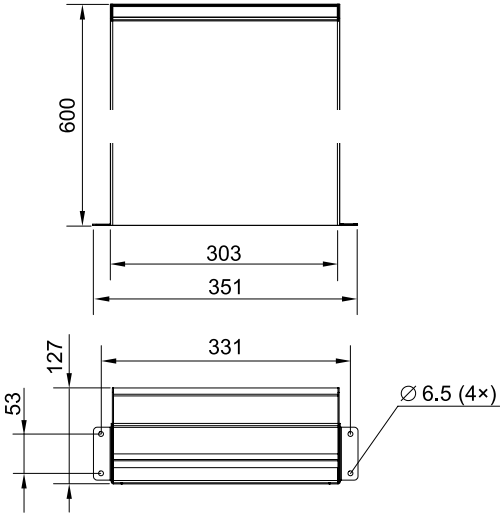

Waterfall *Set 30/Set 60 Solo/Waterfall 30/60/90*

- SK Návod na použitie
- SI Navodila za uporabo
- HR Uputa o upotrebi
- RO Instrucțiuni de folosință
- BG Упътване за употреба
- UA Посібник з експлуатації
- RU Руководство по эксплуатации
- CN 使用说明书

Waterfall 30 Set

kg 8.50 kg

15737

Waterfall Set 60 Solo

kg 15.00 kg

15737

Waterfall 30 | Waterfall 60 | Waterfall 90

Waterfall 30

Waterfall 60

Waterfall 90

	Waterfall 30		Waterfall 60		Waterfall 90	
	 Classic	 Premium	 Classic	 Premium	 Classic	 Premium
	 $l \leq 3 \text{ m}$ $\varnothing 1 \text{ in}$		 $l \leq 3 \text{ m}$ $\varnothing 1 \text{ in}$		 $l \leq 3 \text{ m}$ $\varnothing 1\frac{1}{4} \text{ in}$	
1.00 m	3500	4000	5500	4000 6000	8500	6000 8000
0.80 m	3500	4000	5500	4000 6000	5500 8500	4000 6000 8000
0.60 m	2500	—	3500	4000	5500 8500	4000 6000
0.40 m	2500	—	3500	4000	5500	4000 6000
0.20 m	2500	—	3500	—	5500	4000 6000

1 in (Waterfall 30, 60)
1 1/4 in (Waterfall 90)

Pos.	Waterfall		
	30	60	90
1	15737	15737	16757

1

OASE GmbH · www.oase-livingwater.com

Tecklenburger Straße 161 · 48477 Hörstel · Postfach 20 69 · 48469 Hörstel · Germany