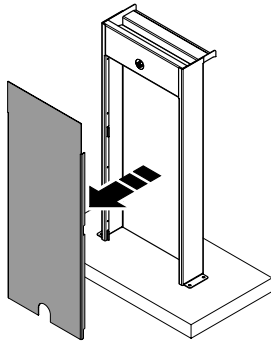

Waterfall *Set 30/Set 60 Solo/Waterfall 30/60/90*

- SK Návod na použitie
- SI Navodila za uporabo
- HR Uputa o upotrebi
- RO Instrucțiuni de folosință
- BG Упътване за употреба
- UA Посібник з експлуатації
- RU Руководство по эксплуатации
- CN 使用说明书

Waterfall 30 Set

kg 8.50 kg

15737

Waterfall Set 60 Solo

kg 15.00 kg

15737

Waterfall 30 | Waterfall 60 | Waterfall 90

Waterfall 30