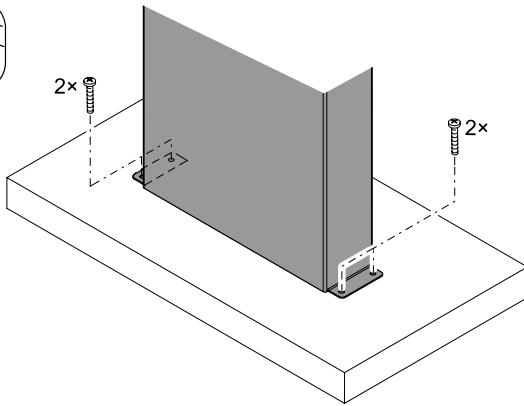

Waterfall *Set 30/Set 60 Solo/Waterfall 30/60/90*

- SK Návod na použitie
- SI Navodila za uporabo
- HR Uputa o upotrebi
- RO Instrucțiuni de folosință
- BG Упътване за употреба
- UA Посібник з експлуатації
- RU Руководство по эксплуатации
- CN 使用说明书

Waterfall 30 Set

kg 8.50 kg

15737

Waterfall Set 60 Solo

kg 15.00 kg

15737

Waterfall 30 | Waterfall 60 | Waterfall 90

Waterfall 30