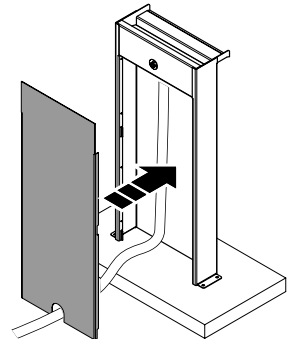

Waterfall *Set 30/Set 60 Solo/Waterfall 30/60/90*

- SK Návod na použitie
- SI Navodila za uporabo
- HR Uputa o upotrebi
- RO Instrucțiuni de folosință
- BG Упътване за употреба
- UA Посібник з експлуатації
- RU Руководство по эксплуатации
- CN 使用说明书

Waterfall 30 Set

kg 8.50 kg

15737

Waterfall Set 60 Solo

kg 15.00 kg

15737

Waterfall 30 | Waterfall 60 | Waterfall 90

Waterfall 30