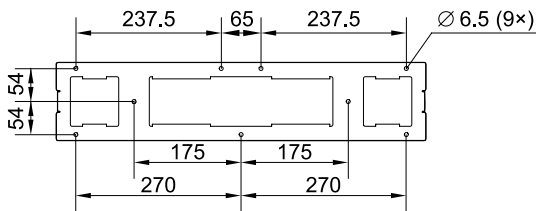

Waterfall 30 Set

kg 8.50 kg

15737

Waterfall Set 60 Solo

kg 15.00 kg

15737

Waterfall 30 | Waterfall 60 | Waterfall 90

Waterfall 30

Waterfall 60

Waterfall 90

	Waterfall 30		Waterfall 60		Waterfall 90	
	 Classic	 Premium	 Classic	 Premium	 Classic	 Premium
	 $l \leq 3 \text{ m}$ $\varnothing 1 \text{ in}$		 $l \leq 3 \text{ m}$ $\varnothing 1 \text{ in}$		 $l \leq 3 \text{ m}$ $\varnothing 1\frac{1}{4} \text{ in}$	
1.00 m	3500	4000	5500	4000 6000	8500	6000 8000
0.80 m	3500	4000	5500	4000 6000	5500 8500	4000 6000 8000
0.60 m	2500	—	3500	4000	5500 8500	4000 6000
0.40 m	2500	—	3500	4000	5500	4000 6000
0.20 m	2500	—	3500	—	5500	4000 6000