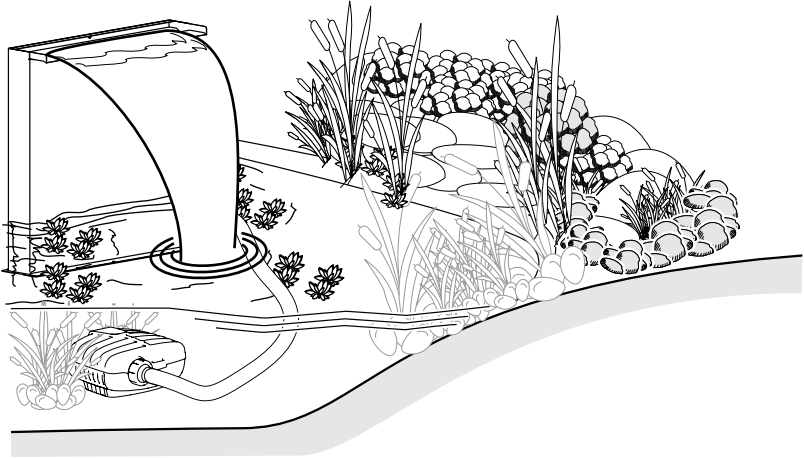

Waterfall *Set 30/Set 60 Solo/Waterfall 30/60/90*

- SK Návod na použitie
- SI Navodila za uporabo
- HR Uputa o upotrebi
- RO Instrucțiuni de folosință
- BG Упътване за употреба
- UA Посібник з експлуатації
- RU Руководство по эксплуатации
- CN 使用说明书

Waterfall 30 Set

kg 8.50 kg

15737

Waterfall Set 60 Solo

kg 15.00 kg

15737

Waterfall 30 | Waterfall 60 | Waterfall 90

Waterfall 30

Waterfall 60

Waterfall 90

	Waterfall 30		Waterfall 60		Waterfall 90	
	 Classic	 Premium	 Classic	 Premium	 Classic	 Premium
	 $l \leq 3 \text{ m}$ $\varnothing 1 \text{ in}$		 $l \leq 3 \text{ m}$ $\varnothing 1 \text{ in}$		 $l \leq 3 \text{ m}$ $\varnothing 1\frac{1}{4} \text{ in}$	
1.00 m	3500	4000	5500	4000 6000	8500	6000 8000
0.80 m	3500	4000	5500	4000 6000	5500 8500	4000 6000 8000
0.60 m	2500	—	3500	4000	5500 8500	4000 6000
0.40 m	2500	—	3500	4000	5500	4000 6000
0.20 m	2500	—	3500	—	5500	4000 6000