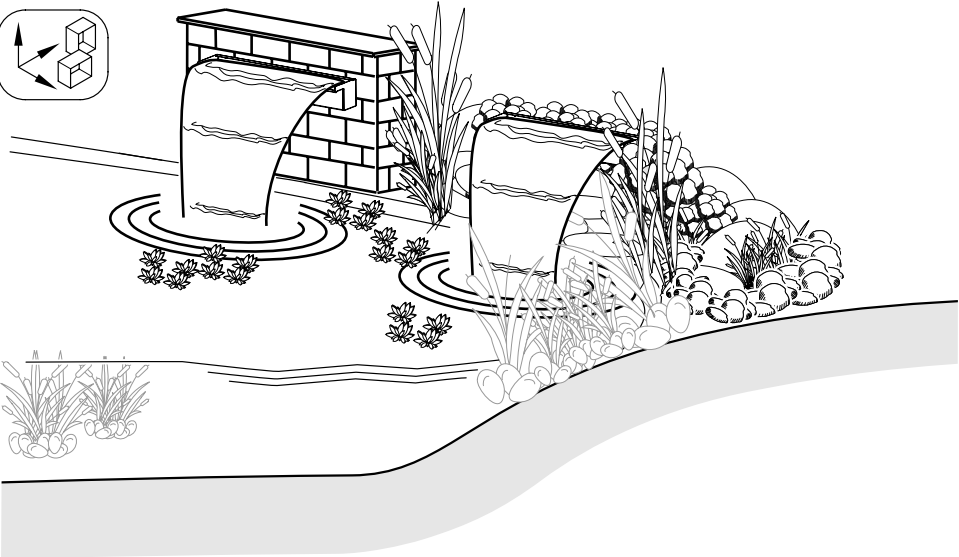

Waterfall *Set 30/Set 60 Solo/Waterfall 30/60/90*

- SK Návod na použitie
- SI Navodila za uporabo
- HR Uputa o upotrebi
- RO Instrucțiuni de folosință
- BG Упътване за употреба
- UA Посібник з експлуатації
- RU Руководство по эксплуатации
- CN 使用说明书

Waterfall 30 Set

kg 8.50 kg

15737

Waterfall Set 60 Solo

kg 15.00 kg

15737

Waterfall 30 | Waterfall 60 | Waterfall 90

Waterfall 30

Waterfall 60

Waterfall 90

	Waterfall 30		Waterfall 60		Waterfall 90	
	 Classic	 Premium	 Classic	 Premium	 Classic	 Premium
	 $l \leq 3 \text{ m}$ $\varnothing 1 \text{ in}$		 $l \leq 3 \text{ m}$ $\varnothing 1 \text{ in}$		 $l \leq 3 \text{ m}$ $\varnothing 1\frac{1}{4} \text{ in}$	
1.00 m	3500	4000	5500	4000 6000	8500	6000 8000
0.80 m	3500	4000	5500	4000 6000	5500 8500	4000 6000 8000
0.60 m	2500	—	3500	4000	5500 8500	4000 6000
0.40 m	2500	—	3500	4000	5500	4000 6000
0.20 m	2500	—	3500	—	5500	4000 6000