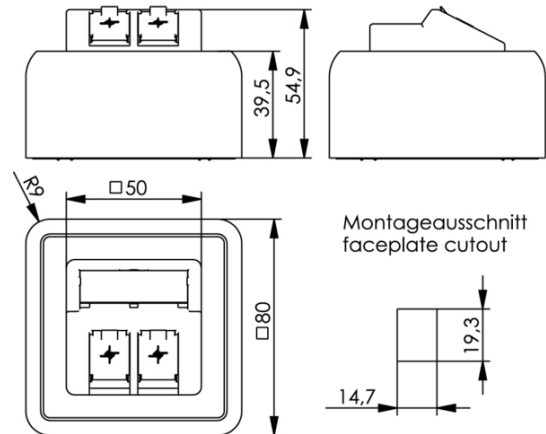

Artikelnummer: H02000A0092

Modulaufnahme 80x80, aufbauend, 2-fach AP, alpinweiß

Technische Attribute	
Kurzbezeichnung	Modul-Aufnahme 80x80, aufbauend
Ausführung	2-fach AP inkl. Modulträger, Beschriftungsfenster und Shutter, unbestückt
Anmerkungen	30° Auslass
Serie	AMJ-S; AMJ Modul K; AMJ Kupplung K; UMJ Modul K; UMJ Kupplung K
Farbe	alpinweiß