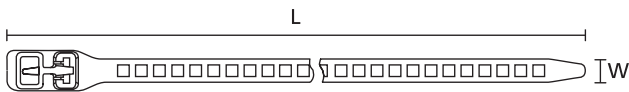

Kabelbinder ohne Verzahnung aus flexiblem TPU Material

Aufgrund des elastischen und reißfesten Materials eignen sich die SOFTFIX Kabelbinder für die Bündelung und Fixierung von vibrierenden, beweglichen oder pulsierenden Leitungen und Schläuchen wie z.B. in den Bereichen Windenergie, Bau- und Agrarmaschinen, Robotersysteme. Als Wiederöffnungsbinder finden sich zahlreiche Anwendungen für temporäre Befestigung z.B. im Bühnen- und Mes- sebau oder auf Musikveranstaltungen. Im Montagewagen sorgt der SOFTFIX Kabelbinder für Ordnung.

Hauptmerkmale

- Elastische Kabelbinder mit gerundeten Kanten
- Flexibel auch bei niedrigen Temperaturen
- Wiederöffnbar und erneut zu verwenden
- Doppelter Verschlusskopf für zwei Schlaufen
- Dehnspannung möglich für festen Sitz auf dem Bündel
- Gleichmäßige Druckverteilung auf dem Bündel
- Sicherer Halt auch in vertikaler Position: verhindert das Herausgleiten des Bündels
- Langlebig bei Verbau im Innenbereich

Mit zweiter Verriegelung für parallele Bündelung!

SOFTFIX-Family, SRT-Serie

• SRT-Serie für Industriebedarf

TYP	Breite (W)	Länge (L)	Bündel Ø max.	N	Material	Farbe	Inhalt	Art.-Nr.
SRT1807	7,0	180,0	45,0	57	TPU	Schwarz (BK)	50	115-07189
SRT2607	7,0	260,0	79,0	57	TPU	Schwarz (BK)	50	115-07269
SRT26011	11,0	260,0	55,0	123	TPU	Schwarz (BK)	50	115-11269
SRT34011	11,0	340,0	90,0	123	TPU	Schwarz (BK)	50	115-11349
SRT58028	28,0	580,0	150,0	360	TPU	Schwarz (BK)	10	115-28589
SRT88028	28,0	880,0	240,0	360	TPU	Schwarz (BK)	180	115-28889