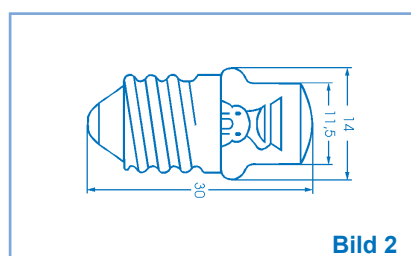

## Verjüngte Miniatur-Signalglimmlampen T4<sup>1</sup>/<sub>2</sub>

VG

Socket BA15d

(14 x 30 mm)

Spannung	Typ	Artikel-Nr.	EAN 4021553...	Preis/St. in €
115V	VG 203	00032030	073002	4,10
230V	VG 233	00032330	073019	4,90
400V	VG 273	00032730	073026	4,85
Lampenzieher T4		01909008		3,45