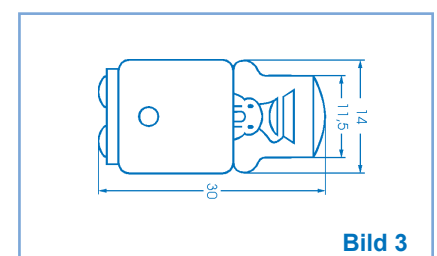

## Verjüngte Miniatur-Signalglimmlampen T4<sup>1</sup>/<sub>2</sub>

VG

Socket BA15d

(14 x 30 mm)

Spannung	Typ	Artikel-Nr.	EAN 4021553...	Preis/St. in €
115V	VG 203	00032030	073002	4,10
230V	VG 233	00032330	073019	4,90
400V	VG 273	00032730	073026	4,85
Lampenzieher T4		01909008		3,45