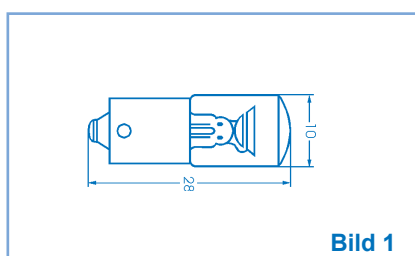

## Verjüngte Miniatur-Signalglimmlampen T4<sup>1</sup>/<sub>2</sub>

VG

Socket BA15d

(14 x 30 mm)

Spannung	Typ	Artikel-Nr.	EAN 4021553...	Preis/St. in €
115V	VG 203	00032030	073002	4,10
230V	VG 233	00032330	073019	4,90
400V	VG 273	00032730	073026	4,85
Lampenzieher T4		01909008		3,45