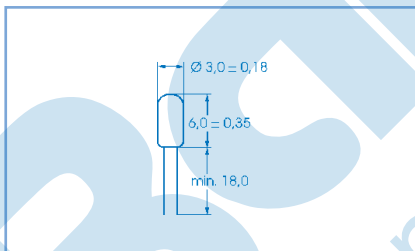

Subminiatur - Glühlampen - Wire Terminal

T^{3/4}

(2,5 x 6,5 mm)

Spannung	Strom	Leistung	Artikel-Nr.	EAN 4021553...	Preis/St. in €
4V	115mA	0,5W	21090415	368092	1,90
5V	60mA	0,3W	21090560	369808	1,80
	80mA	0,4W	21090580	369815	1,80
6V	115mA	0,6W	21090515	360003	2,00
	25mA	0,15W	21090625	368108	2,40
12V	25mA	0,3W	21091225	368115	2,40
	50mA	0,6W	21091250	369822	2,40
24V	20mA	0,48W	21092420	369839	1,20

Subminiatur - Glühlampen - Wire Terminal

T1

(3,2 x 6,5 mm)

Subminiatur

Spannung	Strom	Leistung	Artikel-Nr.	EAN 4021553...	Preis/St. in €
1,5V	75mA	0,11W	21109157	369846	1,15
2,5V	65mA	0,16W	21109255	368047	1,05
	12mA	0,04W	21109312	360034	2,20
3V	40mA	0,12W	21109340	368306	0,80
	115mA	0,35W	21109315	368122	1,90
5V	21mA	0,11W	21109521	369853	0,85
	30mA	0,15W	21109530	369860	0,85
	40mA	0,2W	21109540	368313	0,85
	60mA	0,3W	21109560	369877	0,85
6V	25mA	0,15W	21109615	368139	1,80
	50mA	0,25W	21109650	369907	0,85
	70mA	0,42W	21109670	369921	0,85
8V	115mA	0,7W	21109615	360041	1,80
	80mA	0,64W	21109880	368337	0,90
	12V	30mA	0,36W	21109123	369938
blau	40mA	0,48W	21101240	369945	0,90
	40mA	0,48W	2110124B	368009	0,95
	40mA	0,48W	2110124G	368016	0,95
	40mA	0,48W	2110124R	368023	0,95
	40mA	0,48W	2110124Y	368030	0,95
gelb	50mA	0,6W	21109125	369952	0,85
	60mA	0,72W	21109126	369969	0,85
14V	80mA	1,12W	21109148	369976	0,90
18V	21mA	0,38W	21109181	368146	1,70
	26mA	0,47W	21109182	369983	1,50
24V	20mA	0,48W	21109242	369990	1,50
28V	24mA	0,67W	21109282	369099	1,50
36V	20mA	0,72W	21109362	368153	1,80