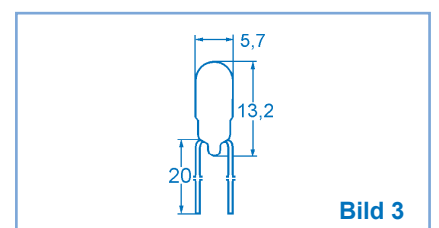

Bild 2

Subminiatur

Subminiatur - Glühlampen - Wire Terminal

T1^{3/4}

(5,7 x 13,2 mm)

Spannung	Strom	Leistung	Artikel-Nr.	EAN 4021553...	Preis/St. in €
6,3V	200mA	1,26W	00906320	369716	0,75
12V	40mA	0,48W	00901241	369723	0,75
14V	80mA	1,12W	00901481	369730	0,75
24V	40mA	0,96W	00902441	369747	0,80
	50mA	1,2W	00902451	369754	0,80
28V	24mA	0,67W	00902924	368276	0,80
	40mA	1,12W	00902841	368368	0,75
48V	20mA	0,96W	00904820	368375	1,20
60V	20mA	1,20W	00906020	368382	1,30

Bild 3

Bild 1

Bild 2

Bild 3

Weitere Spannungen und Leistungen auf Anfrage lieferbar!