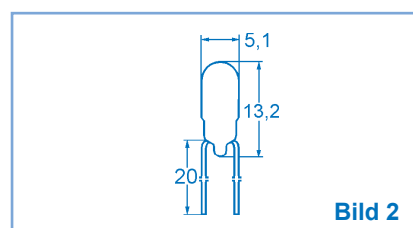

Bild 2

Subminiatur

Subminiatur - Glühlampen - Wire Terminal

T1^{3/4}

(5,7 x 13,2 mm)

Spannung	Strom	Leistung	Artikel-Nr.	EAN 4021553...	Preis/St. in €
6,3V	200mA	1,26W	00906320	369716	0,75
12V	40mA	0,48W	00901241	369723	0,75
14V	80mA	1,12W	00901481	369730	0,75
24V	40mA	0,96W	00902441	369747	0,80
	50mA	1,2W	00902451	369754	0,80
28V	24mA	0,67W	00902924	368276	0,80
	40mA	1,12W	00902841	368368	0,75
48V	20mA	0,96W	00904820	368375	1,20
60V	20mA	1,20W	00906020	368382	1,30

Bild 3

Bild 1

Bild 2

Bild 3

Weitere Spannungen und Leistungen auf Anfrage lieferbar!