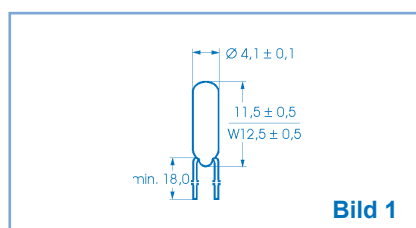

Bild 2

Subminiatur

Subminiatur - Glühlampen - Wire Terminal

T1^{3/4}

(5,7 x 13,2 mm)

Spannung	Strom	Leistung	Artikel-Nr.	EAN 4021553...	Preis/St. in €
6,3V	200mA	1,26W	00906320	369716	0,75
12V	40mA	0,48W	00901241	369723	0,75
14V	80mA	1,12W	00901481	369730	0,75
24V	40mA	0,96W	00902441	369747	0,80
	50mA	1,2W	00902451	369754	0,80
28V	24mA	0,67W	00902924	368276	0,80
	40mA	1,12W	00902841	368368	0,75
48V	20mA	0,96W	00904820	368375	1,20
60V	20mA	1,20W	00906020	368382	1,30

Bild 3

Bild 1

Bild 2

Bild 3

Weitere Spannungen und Leistungen auf Anfrage lieferbar!