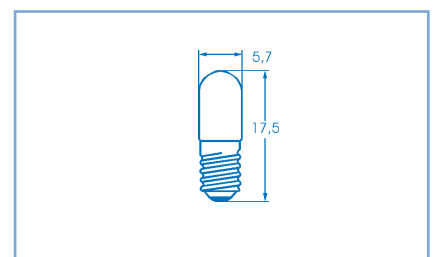

Subminiatur - Glühlampen

T1^{3/4} Sockel MF6s/8

(Midget Flange)

(5,7 x 15,8 mm)

Spannung	Strom	Leistung	Artikel-Nr.	EAN 4021553...	Preis/St. in €
1,35V	60mA	0,081W	00290160	366791	1,50
2,5V	200mA	0,5W	00292520	368481	1,50
	300mA	0,75W	00292530	368498	1,50
	350mA	0,88W	00292535	368504	1,50
3V	15mA	0,05W	00290315	366807	1,50
	40mA	0,24W	00290640	366654	1,50
6V	100mA	0,6W	00296100	368511	1,50
	200mA	1,2W	00290620	366302	1,50
12V	60mA	0,72W	00291260	366425	1,50
	100mA	1,2W	00291210	366319	1,50
14V	80mA	1,12W	00291480	366326	1,50
18V	40mA	0,72W	00291840	366661	1,50
24V	50mA	1,2W	00292450	366678	1,50
	60mA	1,44W	00292460	366685	1,50
	80mA	1,92W	00292480	366333	1,50
28V	25mA	0,7W	00292825	366692	1,50
	40mA	1,12W	00292840	366340	1,20
36V	20mA	0,72W	00293620	366357	1,60
48V	25mA	1,2W	00294825	366364	1,80
	40mA	1,92W	00294840	368542	2,35
60V	20mA	1,2W	00296020	366371	1,80
Lampenzieher T1^{3/4}			01909004		3,45

Subminiatur - Glühlampen

T1^{3/4} L.E.S.

Sockel E5/8

(5,7 x 17,5 mm)

Spannung	Strom	Leistung	Artikel-Nr.	EAN 4021553...	Preis/St. in €
1,35V	60mA	0,08W	00201360	368559	1,30
2,5V	350mA	0,88W	00202535	368566	1,30
2,7V	200mA	0,5W	00202720	362007	1,30
	40mA	0,24W	00200640	362014	1,30
6V	50mA	0,3W	00200650	362328	1,30
	100mA	0,6W	00200610	362021	1,45
	200mA	1,2W	00200620	362038	1,30
12V	40mA	0,48W	00201240	362045	1,30
	50mA	0,6W	00201250	362335	1,30
14V	100mA	1,2W	00201210	362052	1,30
	60mA	0,84W	00201460	362069	1,30
18V	80mA	1,12W	00201480	362076	1,30
	40mA	0,72W	00201840	362083	1,30
24V	40mA	1,0W	00202440	362090	1,30
	50mA	1,2W	00202450	362106	1,30
	60mA	1,4W	00202460	362113	1,30
28V	80mA	2,0W	00202480	362311	1,30
	25mA	0,7W	00202825	362120	1,30
48V	40mA	1,12W	00202840	362137	1,30
	60V	20mA	1,2W	00206020	362168
Lampenzieher T1^{3/4}			01909004		3,45