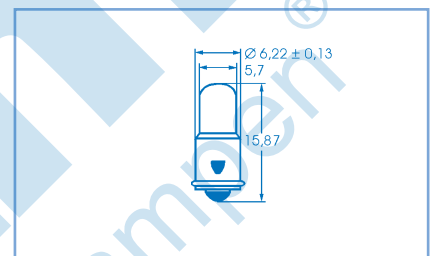

Subminiatur - Glühlampen

T1^{3/4} Sockel MF6s/8

(Midget Flange)

(5,7 x 15,8 mm)

Spannung	Strom	Leistung	Artikel-Nr.	EAN 4021553...	Preis/St. in €
1,35V	60mA	0,081W	00290160	366791	1,50
2,5V	200mA	0,5W	00292520	368481	1,50
	300mA	0,75W	00292530	368498	1,50
	350mA	0,88W	00292535	368504	1,50
3V	15mA	0,05W	00290315	366807	1,50
	40mA	0,24W	00290640	366654	1,50
6V	100mA	0,6W	00296100	368511	1,50
	200mA	1,2W	00290620	366302	1,50
12V	60mA	0,72W	00291260	366425	1,50
	100mA	1,2W	00291210	366319	1,50
14V	80mA	1,12W	00291480	366326	1,50
18V	40mA	0,72W	00291840	366661	1,50
24V	50mA	1,2W	00292450	366678	1,50
	60mA	1,44W	00292460	366685	1,50
	80mA	1,92W	00292480	366333	1,50
28V	25mA	0,7W	00292825	366692	1,50
	40mA	1,12W	00292840	366340	1,20
36V	20mA	0,72W	00293620	366357	1,60
48V	25mA	1,2W	00294825	366364	1,80
	40mA	1,92W	00294840	368542	2,35
60V	20mA	1,2W	00296020	366371	1,80
Lampenzieher T1^{3/4}			01909004		3,45

Subminiatur - Glühlampen

T1^{3/4} L.E.S.

Sockel E5/8

(5,7 x 17,5 mm)

Spannung	Strom	Leistung	Artikel-Nr.	EAN 4021553...	Preis/St. in €
1,35V	60mA	0,08W	00201360	368559	1,30
2,5V	350mA	0,88W	00202535	368566	1,30
2,7V	200mA	0,5W	00202720	362007	1,30
	40mA	0,24W	00200640	362014	1,30
6V	50mA	0,3W	00200650	362328	1,30
	100mA	0,6W	00200610	362021	1,45
	200mA	1,2W	00200620	362038	1,30
12V	40mA	0,48W	00201240	362045	1,30
	50mA	0,6W	00201250	362335	1,30
14V	100mA	1,2W	00201210	362052	1,30
	60mA	0,84W	00201460	362069	1,30
18V	80mA	1,12W	00201480	362076	1,30
	40mA	0,72W	00201840	362083	1,30
24V	40mA	1,0W	00202440	362090	1,30
	50mA	1,2W	00202450	362106	1,30
	60mA	1,4W	00202460	362113	1,30
28V	80mA	2,0W	00202480	362311	1,30
	25mA	0,7W	00202825	362120	1,30
48V	40mA	1,12W	00202840	362137	1,30
	60V	20mA	1,2W	00206020	362168
Lampenzieher T1^{3/4}			01909004		3,45